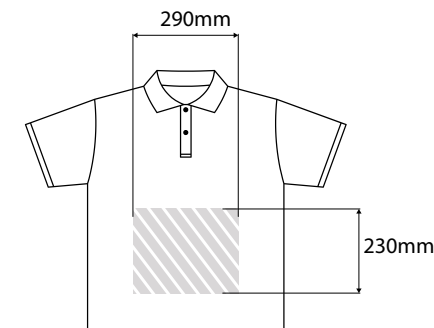

Fotodruk

Voorkant

Achterkant

Zijkant

Bedrukbaar gebied

Drukspecificaties:

- ▶ CMYK kleurinstelling
- ▶ Bij voorkeur vectormappen
- ▶ 300 dpi voor roosters