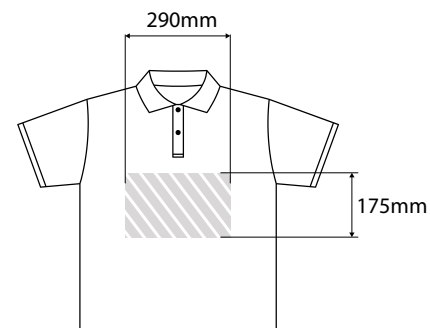

Fotodruk

Voorkant

Achterkant

Zijkant

Bedrukbaar gebied

Drukspecificaties:

- ▶ CMYK kleurinstelling
- ▶ Bij voorkeur vectormappen
- ▶ 300 dpi voor roosters