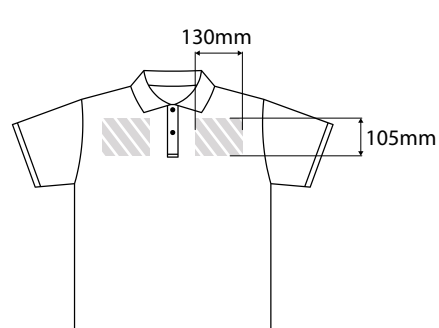

Fotodruk

Voorkant

Achterkant

Zijkant

Bedrukbaar gebied

Drukspecificaties:

- ▶ CMYK kleurinstelling
- ▶ Bij voorkeur vectormappen
- ▶ 300 dpi voor roosters