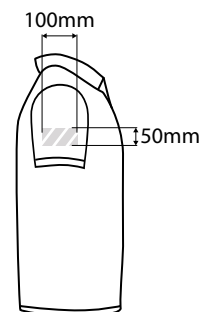

Fotodruk

Voorkant

Achterkant

Zijkant

Bedrukbaar gebied

Drukspecificaties:

- ▶ CMYK kleurinstelling
- ▶ Bij voorkeur vectormappen
- ▶ 300 dpi voor roosters