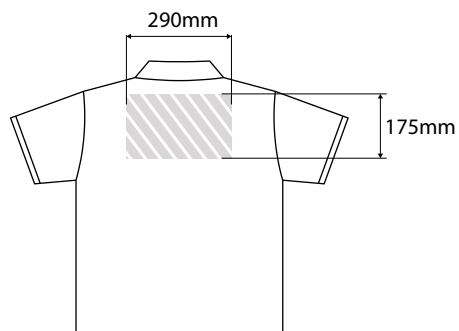

Fotodruk

Voorkant

Achterkant

Zijkant

Bedrukbaar gebied

Drukspecificaties:

- ▶ CMYK kleurinstelling
- ▶ Bij voorkeur vectormappen
- ▶ 300 dpi voor roosters