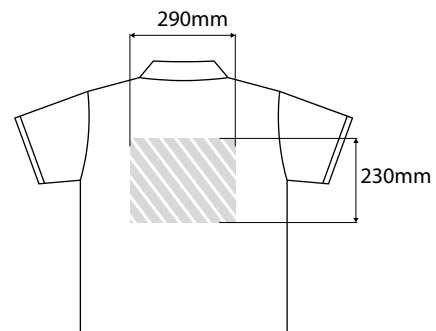

Fotodruk

Voorkant

Achterkant

Zijkant

Bedrukbaar gebied

Drukspecificaties:

- ▶ CMYK kleurinstelling
- ▶ Bij voorkeur vectormappen
- ▶ 300 dpi voor roosters