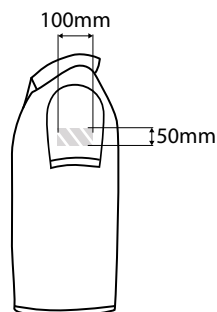

Fotodruk

Voorkant

Achterkant

Zijkant

Bedrukbaar gebied

Drukspecificaties:

- ▶ CMYK kleurinstelling
- ▶ Bij voorkeur vectormappen
- ▶ 300 dpi voor roosters