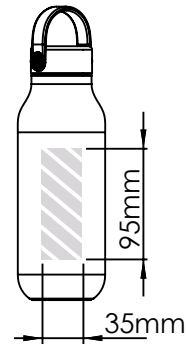

Zeefdruk
Fotodruk

Laser
graving

Individuele
benaming

Full Wrap
Print

500ml

750ml

Bedrukbaar gebied

Drukspecificaties: