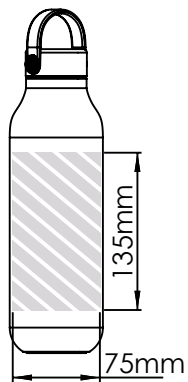

Zeefdruk
Fotodruk

Laser
graving

Individuele
benaming

Full Wrap
Print

500ml

750ml

Bedrukbaar gebied

Drukspecificaties: