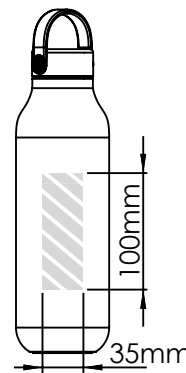

Zeefdruk
Fotodruk

Laser
graving

Individuele
benaming

Full Wrap
Print

500ml

750ml

Bedrukbaar gebied

Drukspecificaties: