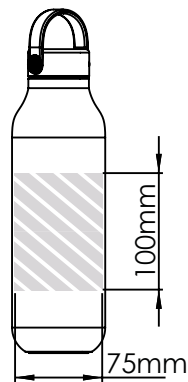

Zeefdruk
Fotodruk

Laser
graving

Individuele
benaming

Full Wrap
Print

500ml

750ml

Bedrukbaar gebied

Drukspecificaties: