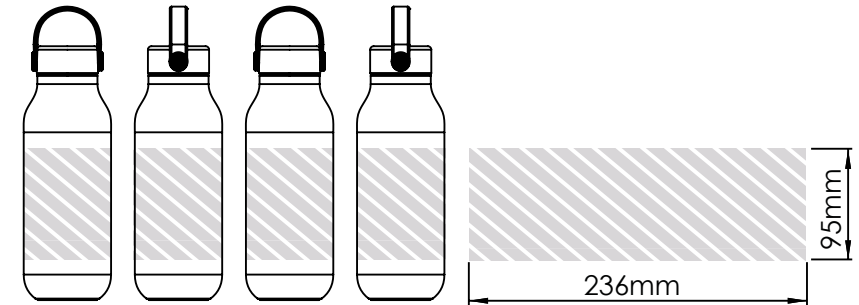

Zeefdruk
Fotodruk

Laser
graving

Individuele
benaming

Full Wrap
Print

500ml

750ml

Bedrukbaar gebied

Drukspecificaties: