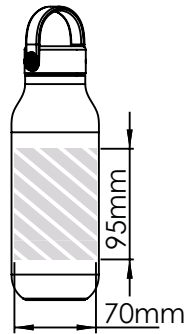

Zeefdruk
Fotodruk

Laser
graving

Individuele
benaming

Full Wrap
Print

500ml

750ml

Bedrukbaar gebied

Drukspecificaties: