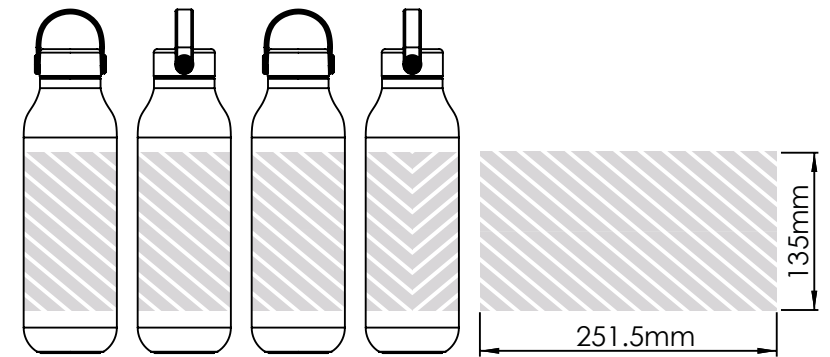

Zeefdruk
Fotodruk

Laser
graving

Individuele
benaming

Full Wrap
Print

500ml

750ml

Bedrukbaar gebied

Drukspecificaties: