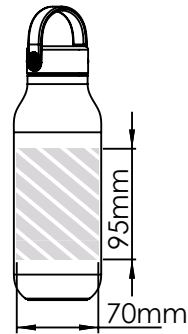

Zeefdruk
Fotodruk

Laser
graving

Individuele
benaming

Full Wrap
Print

500ml

750ml

Bedrukbaar gebied

Drukspecificaties: