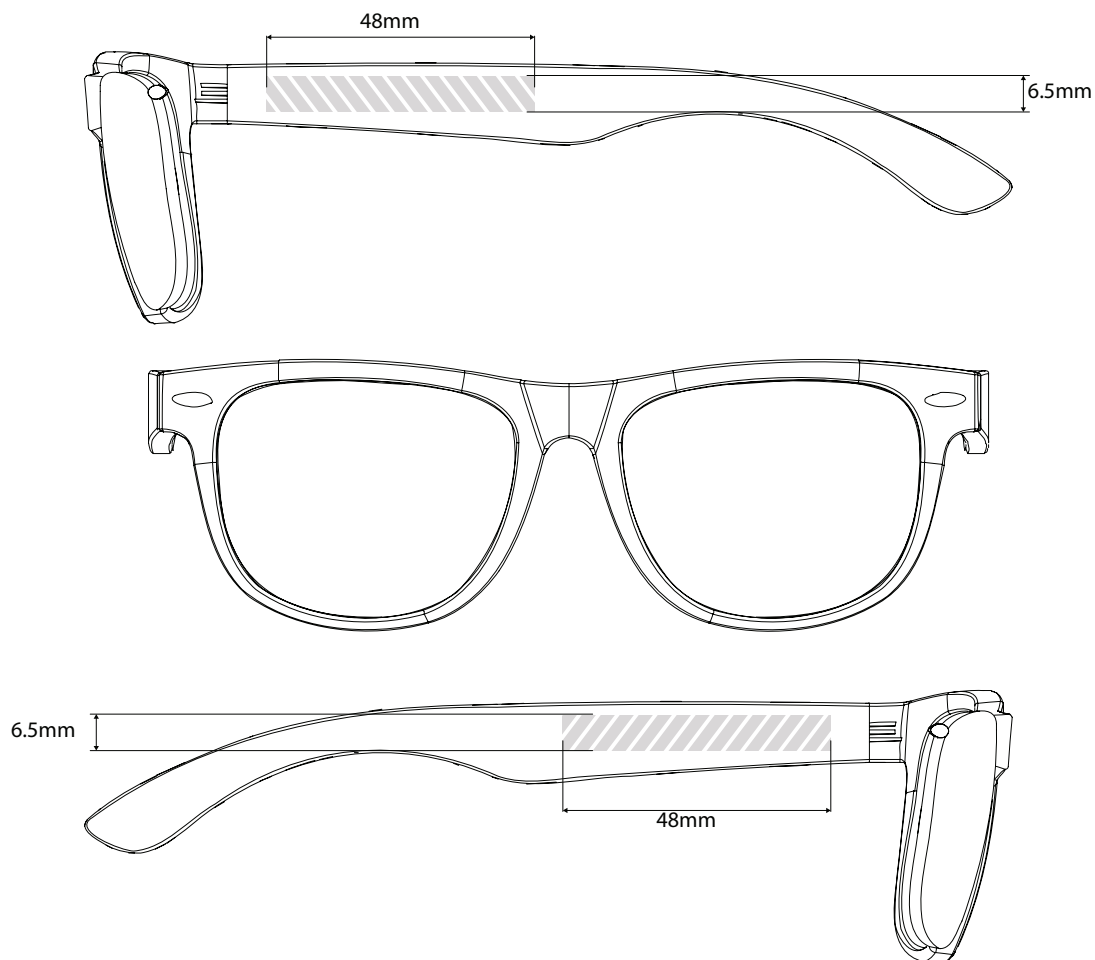

Zeefdruk

Laser graving

Bedrukbaar gebied 

Drukspecificaties:

- ▶ CMYK kleurinstelling
- ▶ Bij voorkeur vectormappen
- ▶ 300 dpi voor roosters