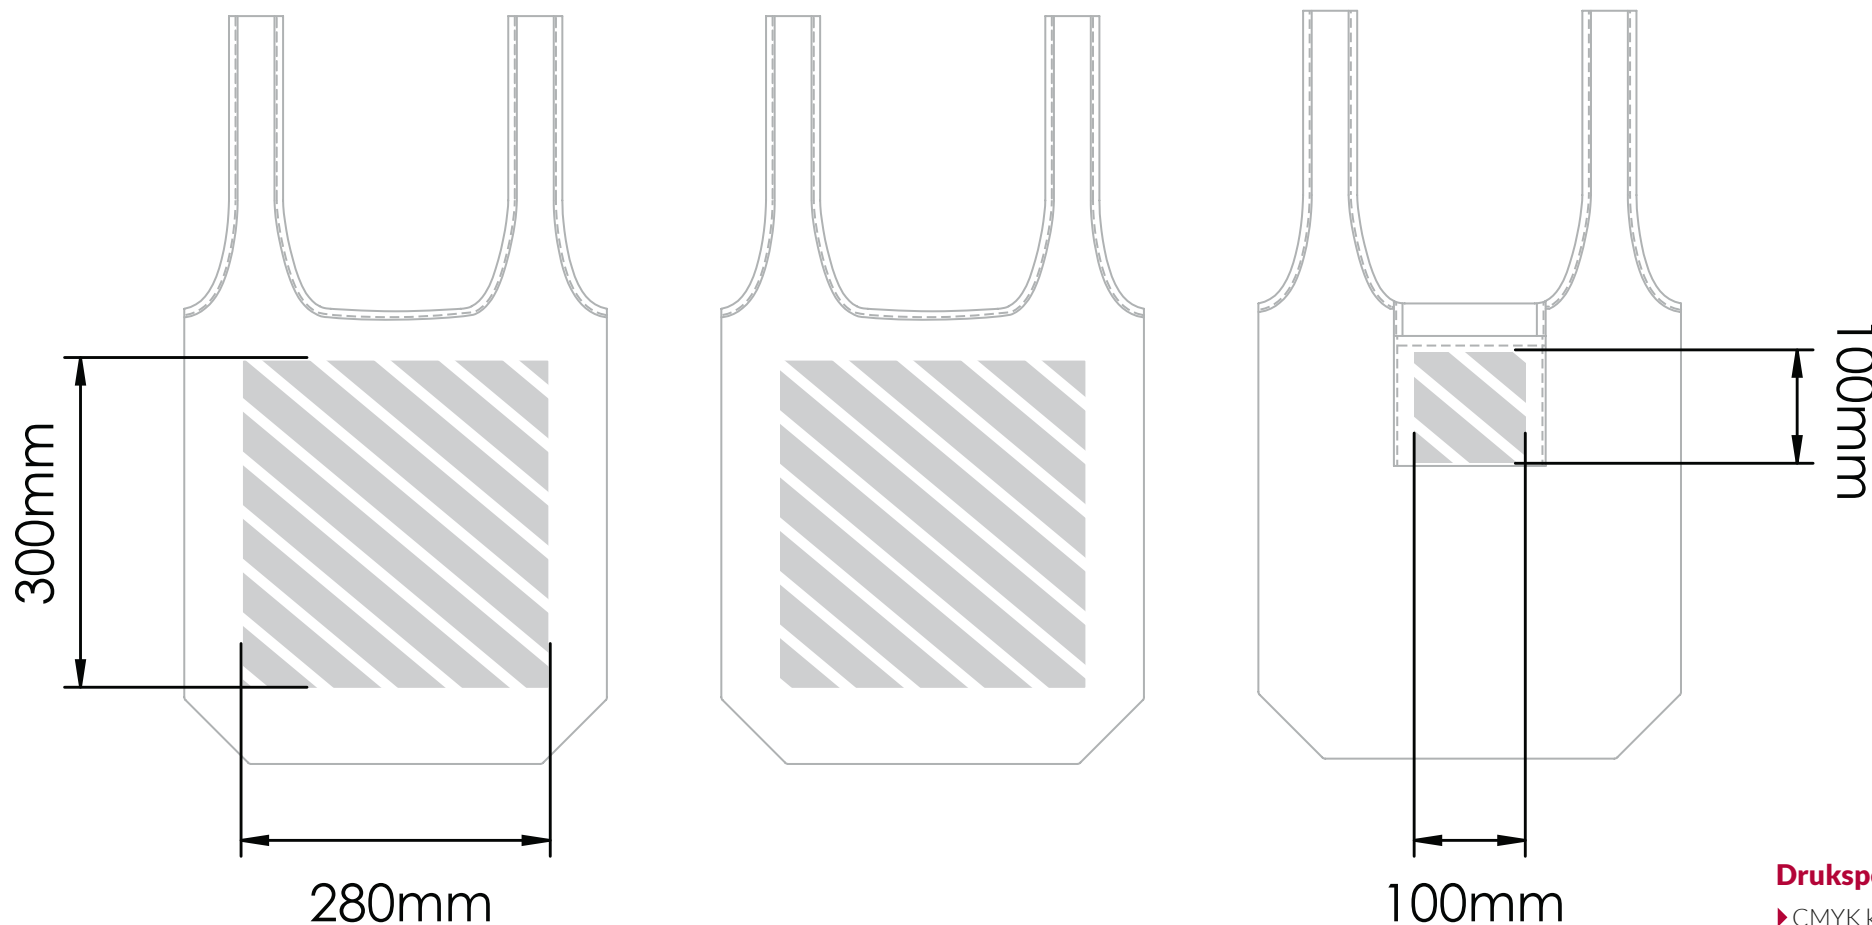

Fotodruk

Bedrukbaar gebied

- Drukspecificaties:**
- ▶ CMYK kleurinstelling
 - ▶ Bij voorkeur vectormappen
 - ▶ 300 dpi voor roosters