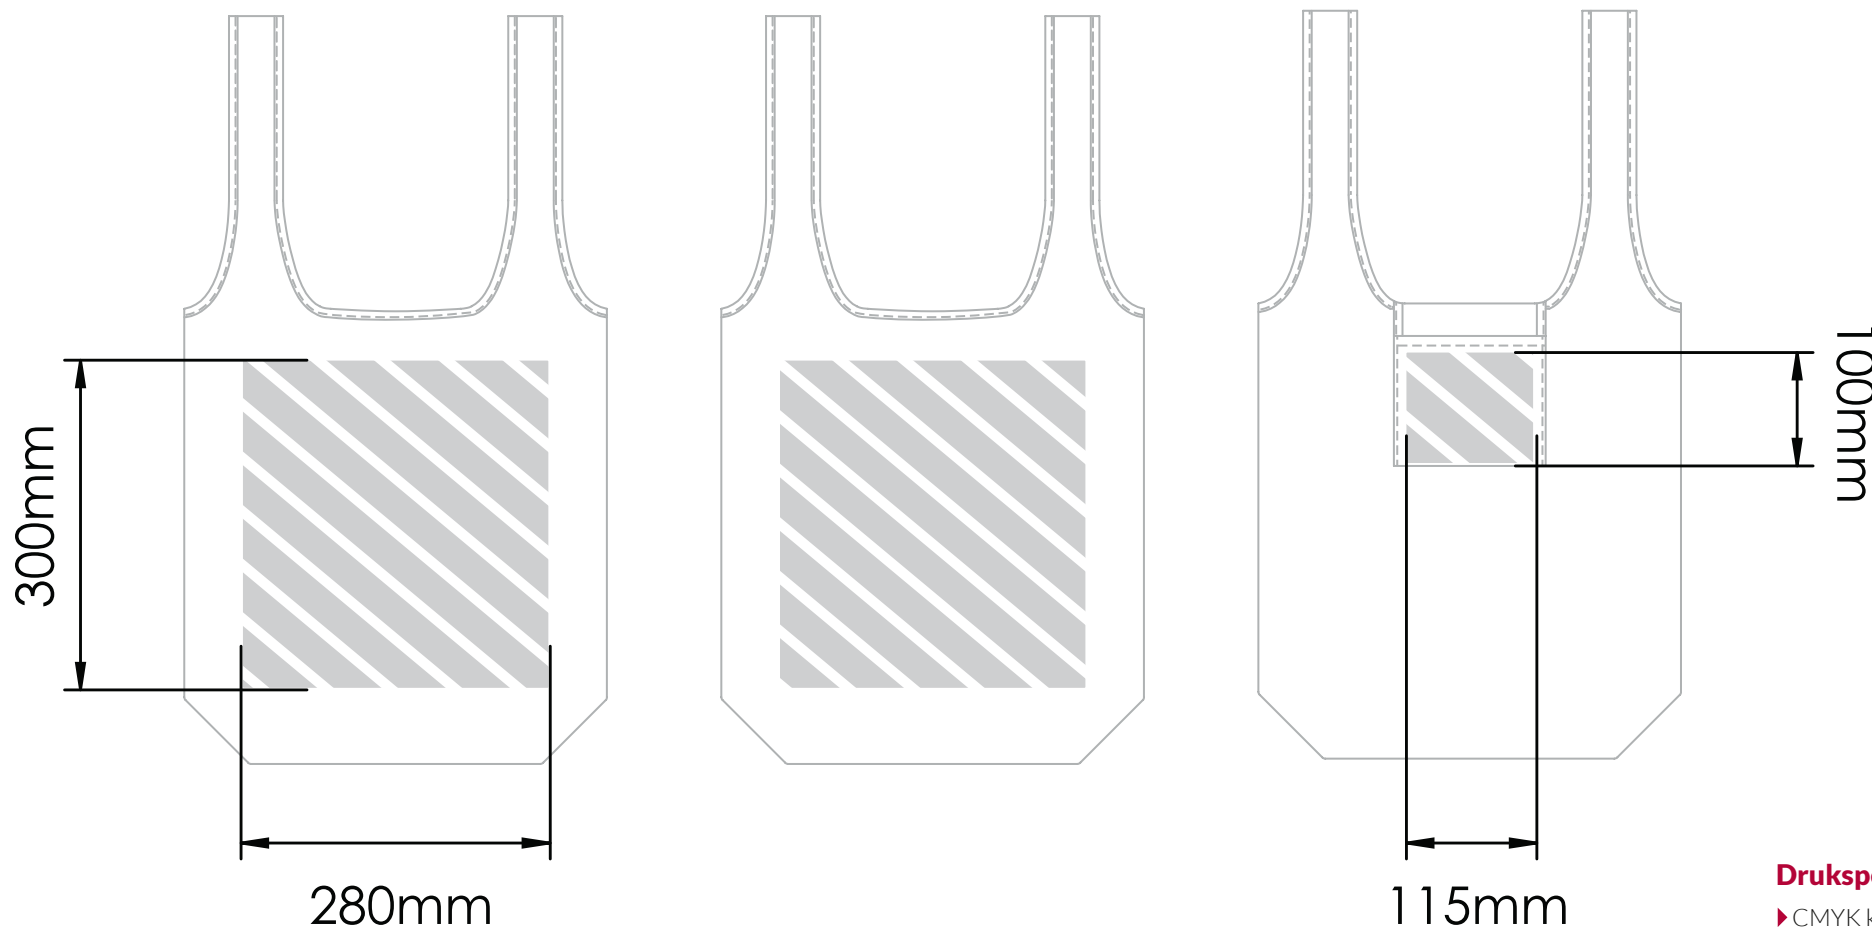

Fotodruk

Bedrukbaar gebied

- Drukspecificaties:**
- ▶ CMYK kleurinstelling
 - ▶ Bij voorkeur vectormappen
 - ▶ 300 dpi voor roosters