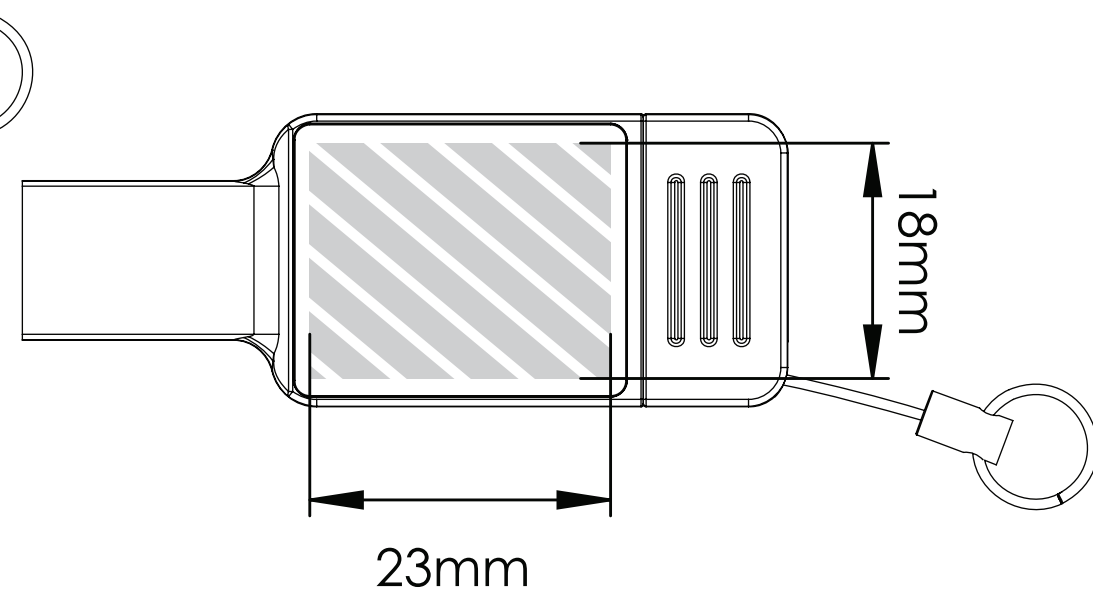

Laser graving | Individuele benaming

Zeefdruk | Laser graving | Individuele benaming

VOORKANT

ACHTERKANT

Bedrukbaar gebied

Drukspecificaties:

- ▶ CMYK kleurinstelling
- ▶ Bij voorkeur vectormappen
- ▶ 300 dpi voor roosters