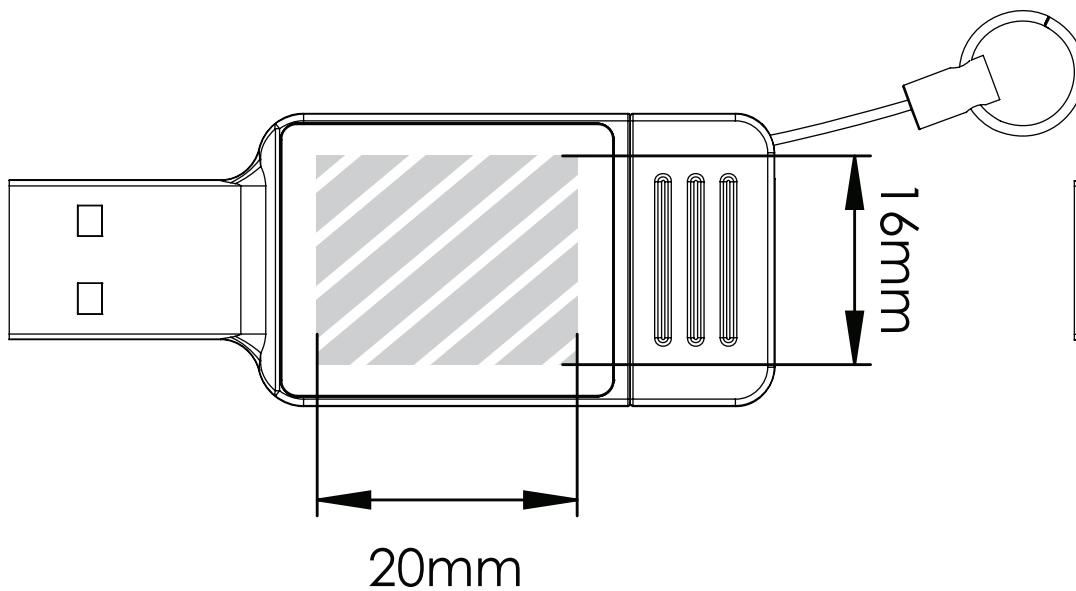

Laser graving | Individuele benaming

Zeefdruk | Laser graving | Individuele benaming

VOORKANT

ACHTERKANT

Bedrukbaar gebied

Drukspecificaties:

- ▶ CMYK kleurinstelling
- ▶ Bij voorkeur vectormappen
- ▶ 300 dpi voor roosters