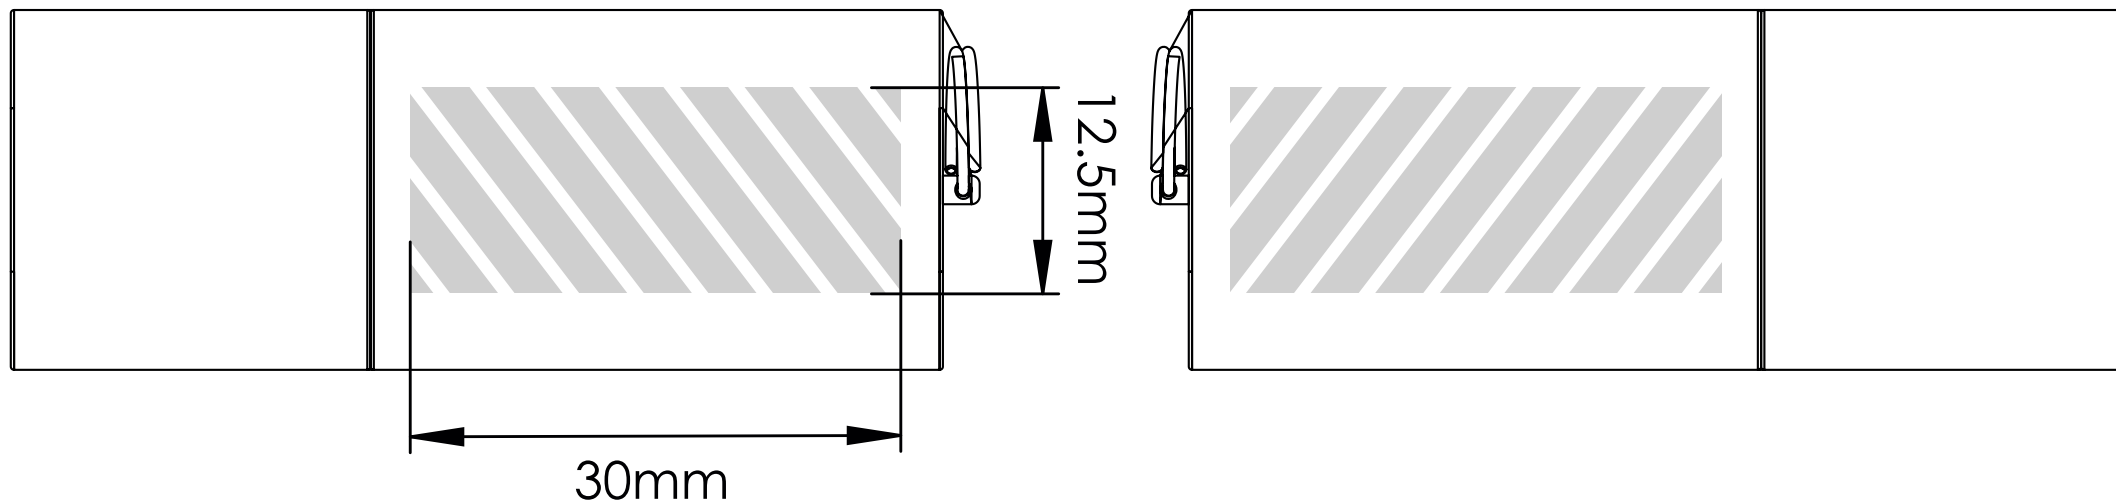

Zeefdruk | Laser graving | Individuele benaming

Bedrukbaar gebied 

Drukspecificaties:

- ▶ CMYK kleurinstelling
- ▶ Bij voorkeur vectormappen
- ▶ 300 dpi voor roosters