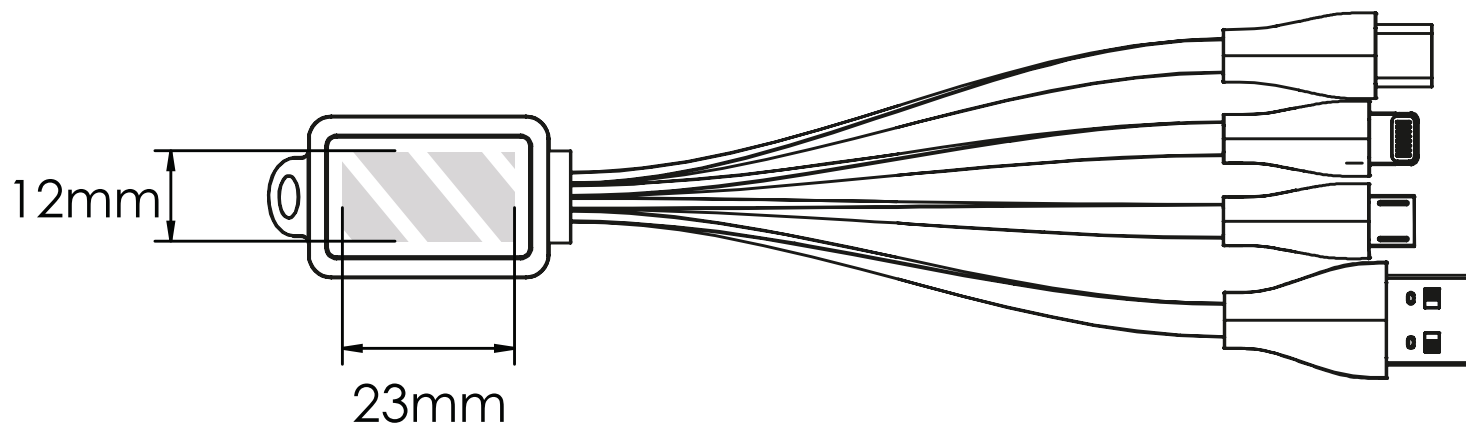

Fotodruk | Laser graving | Individuele benaming

Bedrukbaar gebied 

Drukspecificaties:

- ▶ CMYK kleurinstelling
- ▶ Bij voorkeur vectormappen
- ▶ 300 dpi voor roosters