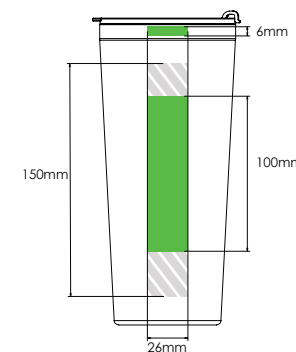

Wij passen deze aan op uw verzoek.

Zeefdruk

Laser graving

Individuele benaming

Metro 600

Metro 450

Metro 300

Mogelijke positie van drukgebied

Maximaal beschikbaar drukgebied

Drukspecificaties:

- ▶ CMYK kleurinstelling
- ▶ Bij voorkeur vectormappen
- ▶ 300 dpi voor roosters