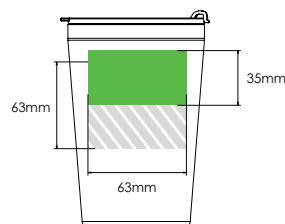

Wij passen deze aan op uw verzoek.

Zeefdruk

Laser graving

Individuele benaming

Metro 600

Metro 450

Metro 300

Mogelijke positie van drukgebied

Maximaal beschikbaar drukgebied

Drukspecificaties:

- ▶ CMYK kleurinstelling
- ▶ Bij voorkeur vectormappen
- ▶ 300 dpi voor roosters