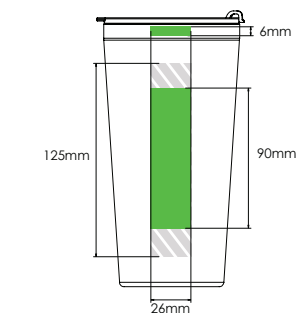

Wij passen deze aan op uw verzoek.

Zeefdruk

Laser graving

Individuele benaming

Metro 600

Metro 450

Metro 300

Mogelijke positie van drukgebied

Maximaal beschikbaar drukgebied

Drukspecificaties:

- ▶ CMYK kleurinstelling
- ▶ Bij voorkeur vectormappen
- ▶ 300 dpi voor roosters