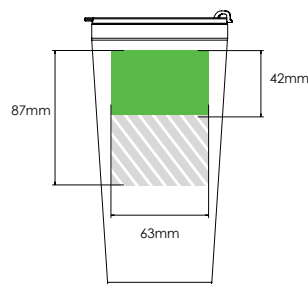

Wij passen deze aan op uw verzoek.

Zeefdruk

Laser graving

Individuele benaming

Metro 600

Metro 450

Metro 300

Mogelijke positie van drukgebied

Maximaal beschikbaar drukgebied

Drukspecificaties:

- ▶ CMYK kleurinstelling
- ▶ Bij voorkeur vectormappen
- ▶ 300 dpi voor roosters