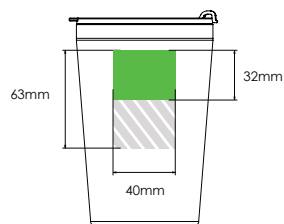

Wij passen deze aan op uw verzoek.

Zeefdruk

Laser graving

Individuele benaming

Metro 600

Metro 450

Metro 300

Mogelijke positie van drukgebied

Maximaal beschikbaar drukgebied

Drukspecificaties:

- ▶ CMYK kleurinstelling
- ▶ Bij voorkeur vectormappen
- ▶ 300 dpi voor roosters