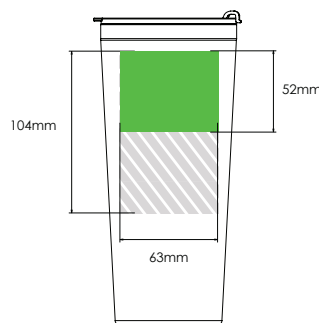

Wij passen deze aan op uw verzoek.

Zeefdruk

Laser graving

Individuele benaming

Metro 600

Metro 450

Metro 300

Mogelijke positie van drukgebied

Maximaal beschikbaar drukgebied

Drukspecificaties:

- ▶ CMYK kleurinstelling
- ▶ Bij voorkeur vectormappen
- ▶ 300 dpi voor roosters