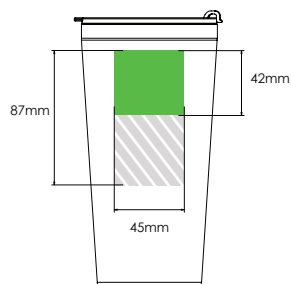

Wij passen deze aan op uw verzoek.

Zeefdruk

Laser graving

Individuele benaming

Metro 600

Metro 450

Metro 300

Mogelijke positie van drukgebied

Maximaal beschikbaar drukgebied

Drukspecificaties:

- ▶ CMYK kleurinstelling
- ▶ Bij voorkeur vectormappen
- ▶ 300 dpi voor roosters