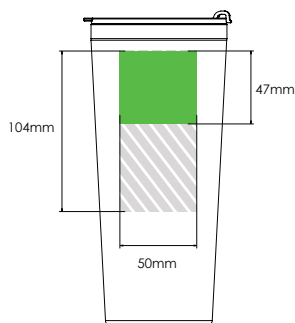

Wij passen deze aan op uw verzoek.

Zeefdruk

Laser graving

Individuele benaming

Metro 600

Metro 450

Metro 300

Mogelijke positie van drukgebied

Maximaal beschikbaar drukgebied

Drukspecificaties:

- ▶ CMYK kleurinstelling
- ▶ Bij voorkeur vectormappen
- ▶ 300 dpi voor roosters