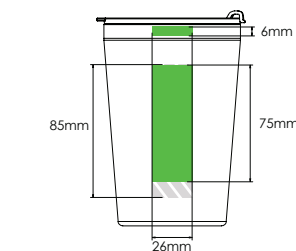

Wij passen deze aan op uw verzoek.

Zeefdruk

Laser graving

Individuele benaming

Metro 600

Metro 450

Metro 300

Mogelijke positie van drukgebied

Maximaal beschikbaar drukgebied

Drukspecificaties:

- ▶ CMYK kleurinstelling
- ▶ Bij voorkeur vectormappen
- ▶ 300 dpi voor roosters