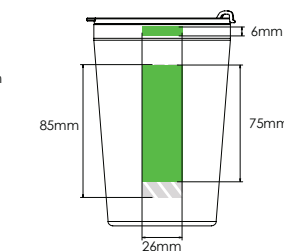

Wij passen deze aan op uw verzoek.

Zeefdruk

Laser graving

Individuele benaming

Metro 600

Metro 450

Metro 300

Mogelijke positie van drukgebied

Maximaal beschikbaar drukgebied

Drukspecificaties:

- ▶ CMYK kleurinstelling
- ▶ Bij voorkeur vectormappen
- ▶ 300 dpi voor roosters