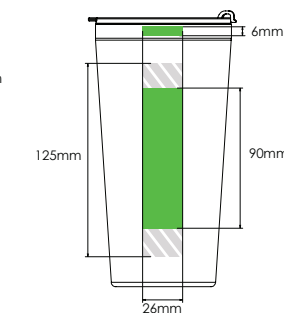

Wij passen deze aan op uw verzoek.

Zeefdruk

Laser graving

Individuele benaming

Metro 600

Metro 450

Metro 300

Mogelijke positie van drukgebied

Maximaal beschikbaar drukgebied

Drukspecificaties:

- ▶ CMYK kleurinstelling
- ▶ Bij voorkeur vectormappen
- ▶ 300 dpi voor roosters