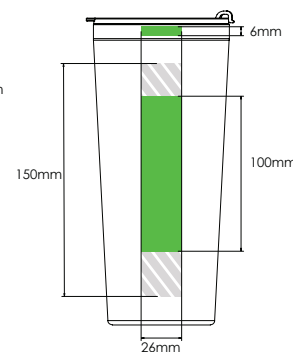

Wij passen deze aan op uw verzoek.

Zeefdruk

Laser graving

Individuele benaming

Metro 600

Metro 450

Metro 300

Mogelijke positie van drukgebied

Maximaal beschikbaar drukgebied

Drukspecificaties:

- ▶ CMYK kleurinstelling
- ▶ Bij voorkeur vectormappen
- ▶ 300 dpi voor roosters