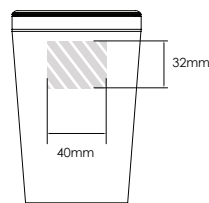

Zeefdruk

Laser graving

Individuele benaming

Metro 600

Metro 450

Metro 300

Bedrukbaar gebied

Drukspecificaties: