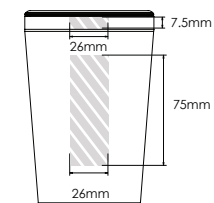

Zeefdruk

Laser graving

Individuele benaming

Metro 600

Metro 450

Metro 300

Bedrukbaar gebied

Drukspecificaties: