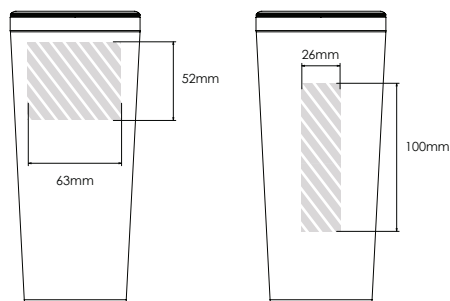

Zeefdruk

Laser graving

Individuele benaming

Metro 600

Metro 450

Metro 300

Bedrukbaar gebied

Drukspecificaties: