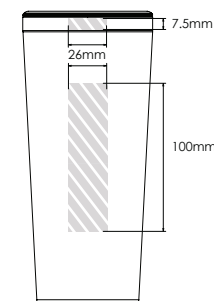

Zeefdruk

Laser graving

Individuele benaming

Metro 600

Metro 450

Metro 300

Bedrukbaar gebied

Drukspecificaties: