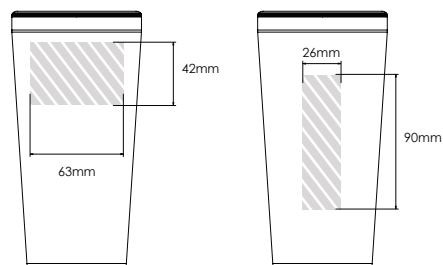

Zeefdruk

Laser graving

Individuele benaming

Metro 600

Metro 450

Metro 300

Bedrukbaar gebied

Drukspecificaties: