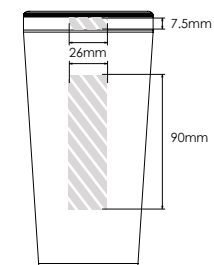

Zeefdruk

Laser graving

Individuele benaming

Metro 600

Metro 450

Metro 300

Bedrukbaar gebied

Drukspecificaties: