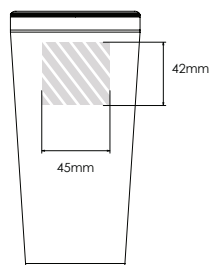

Zeefdruk

Laser graving

Individuele benaming

Metro 600

Metro 450

Metro 300

Bedrukbaar gebied

Drukspecificaties: