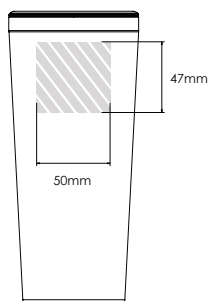

Zeefdruk

Laser graving

Individuele benaming

Metro 600

Metro 450

Metro 300

Bedrukbaar gebied

Drukspecificaties: