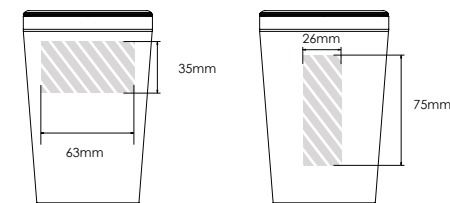

Zeefdruk

Laser graving

Individuele benaming

Metro 600

Metro 450

Metro 300

Bedrukbaar gebied

Drukspecificaties: