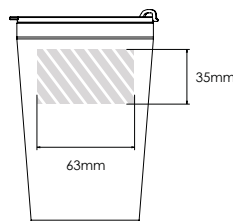

Wij passen deze aan op uw verzoek.

Zeefdruk

Laser graving

Individuele benaming

Metro 600

Metro 450

Metro 300

Bedrukbaar gebied