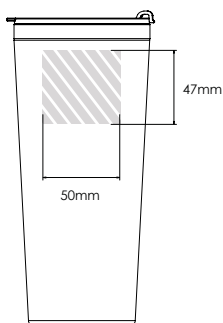

Wij passen deze aan op uw verzoek.

Zeefdruk

Laser graving

Individuele benaming

Metro 600

Metro 450

Metro 300

Bedrukbaar gebied