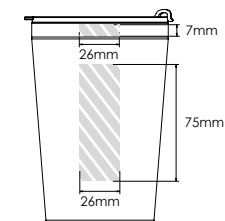

Wij passen deze aan op uw verzoek.

Zeefdruk

Laser graving

Individuele benaming

Metro 600

Metro 450

Metro 300

Bedrukbaar gebied