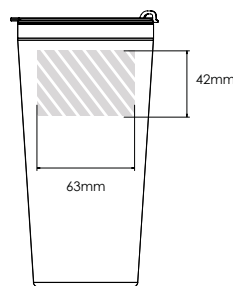

Wij passen deze aan op uw verzoek.

Zeefdruk

Laser graving

Individuele benaming

Metro 600

Metro 450

Metro 300

Bedrukbaar gebied