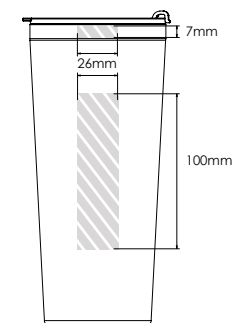

Wij passen deze aan op uw verzoek.

Zeefdruk

Laser graving

Individuele benaming

Metro 600

Metro 450

Metro 300

Bedrukbaar gebied