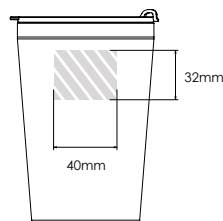

Wij passen deze aan op uw verzoek.

Zeefdruk

Laser graving

Individuele benaming

Metro 600

Metro 450

Metro 300

Bedrukbaar gebied