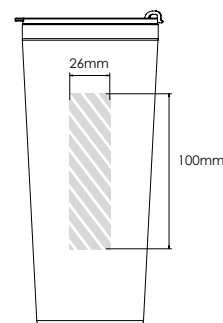

Wij passen deze aan op uw verzoek.

Zeefdruk

Laser graving

Individuele benaming

Metro 600

Metro 450

Metro 300

Bedrukbaar gebied