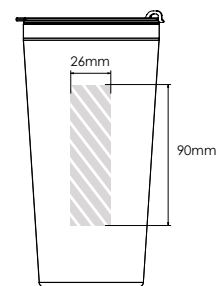

Wij passen deze aan op uw verzoek.

Zeefdruk

Laser graving

Individuele benaming

Metro 600

Metro 450

Metro 300

Bedrukbaar gebied