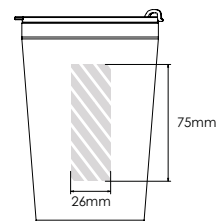

Wij passen deze aan op uw verzoek.

Zeefdruk

Laser graving

Individuele benaming

Metro 600

Metro 450

Metro 300

Bedrukbaar gebied