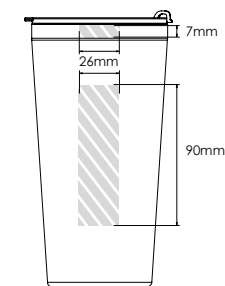

Wij passen deze aan op uw verzoek.

Zeefdruk

Laser graving

Individuele benaming

Metro 600

Metro 450

Metro 300

Bedrukbaar gebied