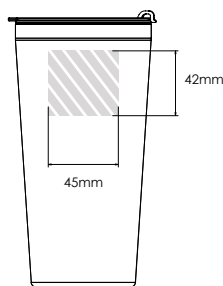

Wij passen deze aan op uw verzoek.

Zeefdruk

Laser graving

Individuele benaming

Metro 600

Metro 450

Metro 300

Bedrukbaar gebied