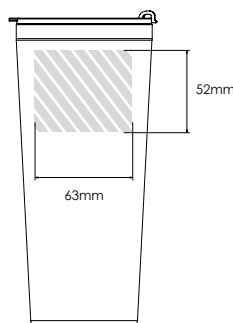

Wij passen deze aan op uw verzoek.

Zeefdruk

Laser graving

Individuele benaming

Metro 600

Metro 450

Metro 300

Bedrukbaar gebied