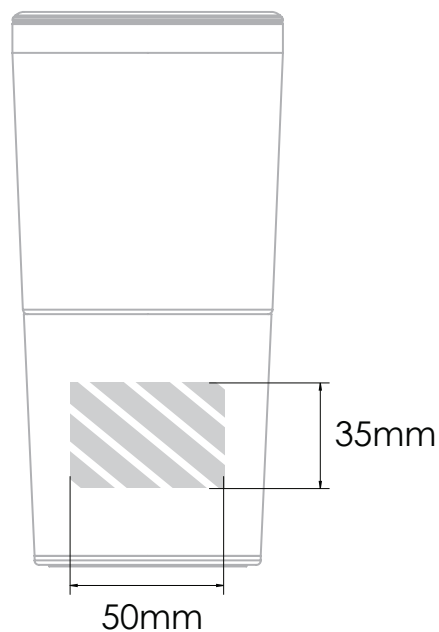

Zeefdruk

Laser graving

Individuele benaming

Bedrukbaar gebied

Drukspecificaties:

- ▶ CMYK kleurinstelling
- ▶ Bij voorkeur vectormappen
- ▶ 300 dpi voor roosters