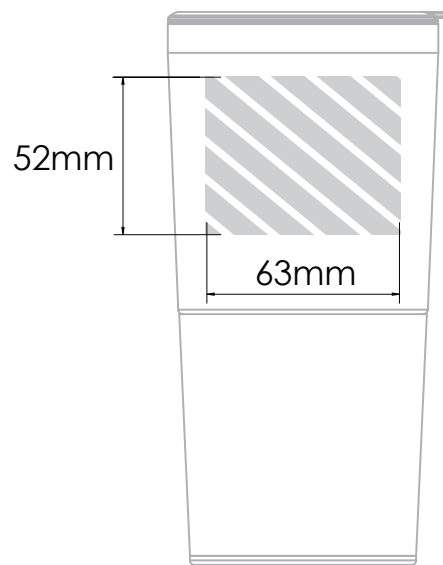

Zeefdruk

Laser graving

Individuele benaming

Bedrukbaar gebied

Drukspecificaties:

- ▶ CMYK kleurinstelling
- ▶ Bij voorkeur vectormappen
- ▶ 300 dpi voor roosters