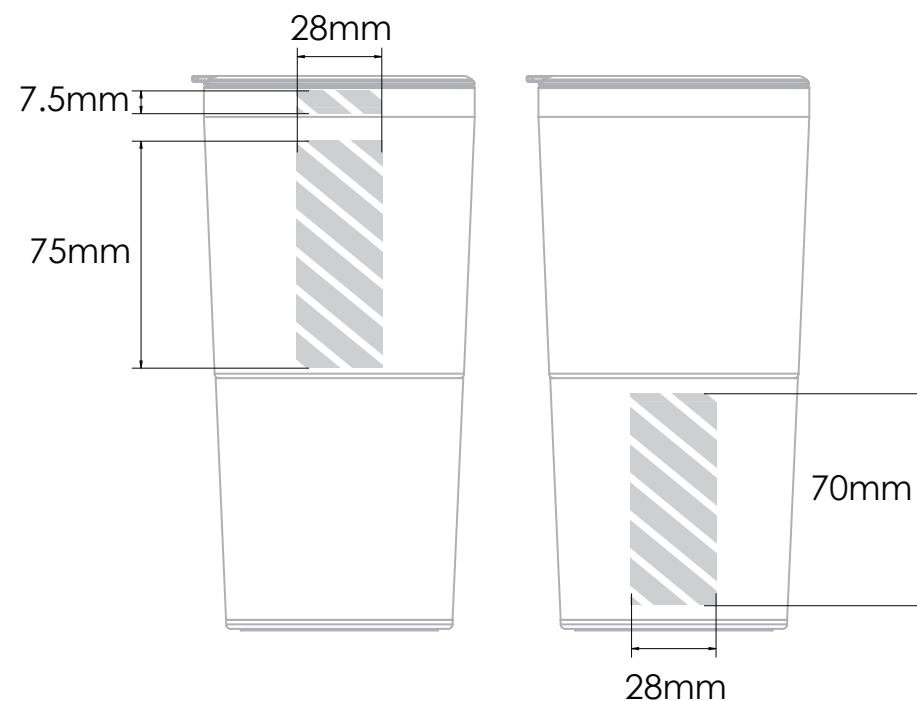

Zeefdruk

Laser graving

Individuele benaming

Bedrukbaar gebied

Drukspecificaties:

- ▶ CMYK kleurinstelling
- ▶ Bij voorkeur vectormappen
- ▶ 300 dpi voor roosters