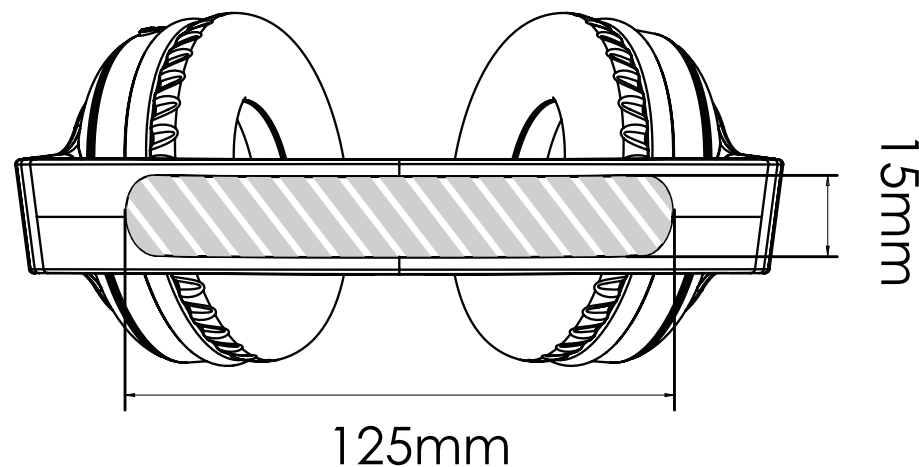

Zeefdruk

Bedrukbaar gebied 

Drukspecificaties:

- ▶ CMYK kleurinstelling
- ▶ Bij voorkeur vectormappen
- ▶ 300 dpi voor roosters