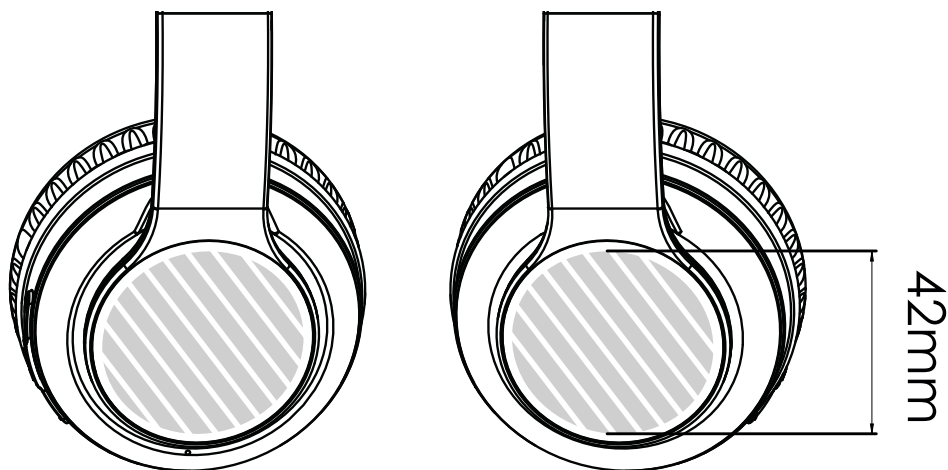

Zeefdruk

Bedrukbaar gebied 

Drukspecificaties:

- ▶ CMYK kleurinstelling
- ▶ Bij voorkeur vectormappen
- ▶ 300 dpi voor roosters