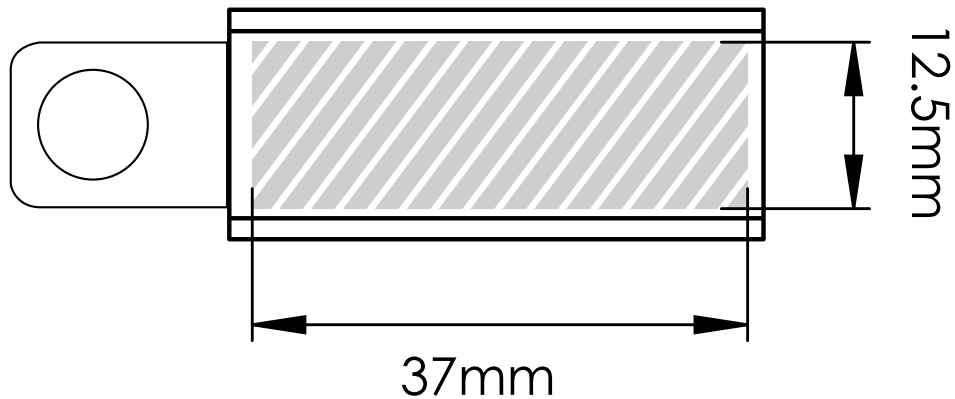

Deze drukgids is ontwikkeld voor uw grafische ontwerper, maar indien u niet daarover beschikt zal Flashbay graag uw kunstwerk en/of tekst ontwerpen die u daarna naar uw Flashbay-accountmanager kunt e-mailen. Na het indienen van uw kunstwerk bij Flashbay ontvangt u een virtuele PDF. Wij passen deze aan op uw verzoek.

Zeefdruk | Laser graving | Individuele benaming

Bedrukbaar gebied

Drukspecificaties:

- CMYK kleurinstelling
- Bij voorkeur vectormappen
- 300 dpi voor roosters