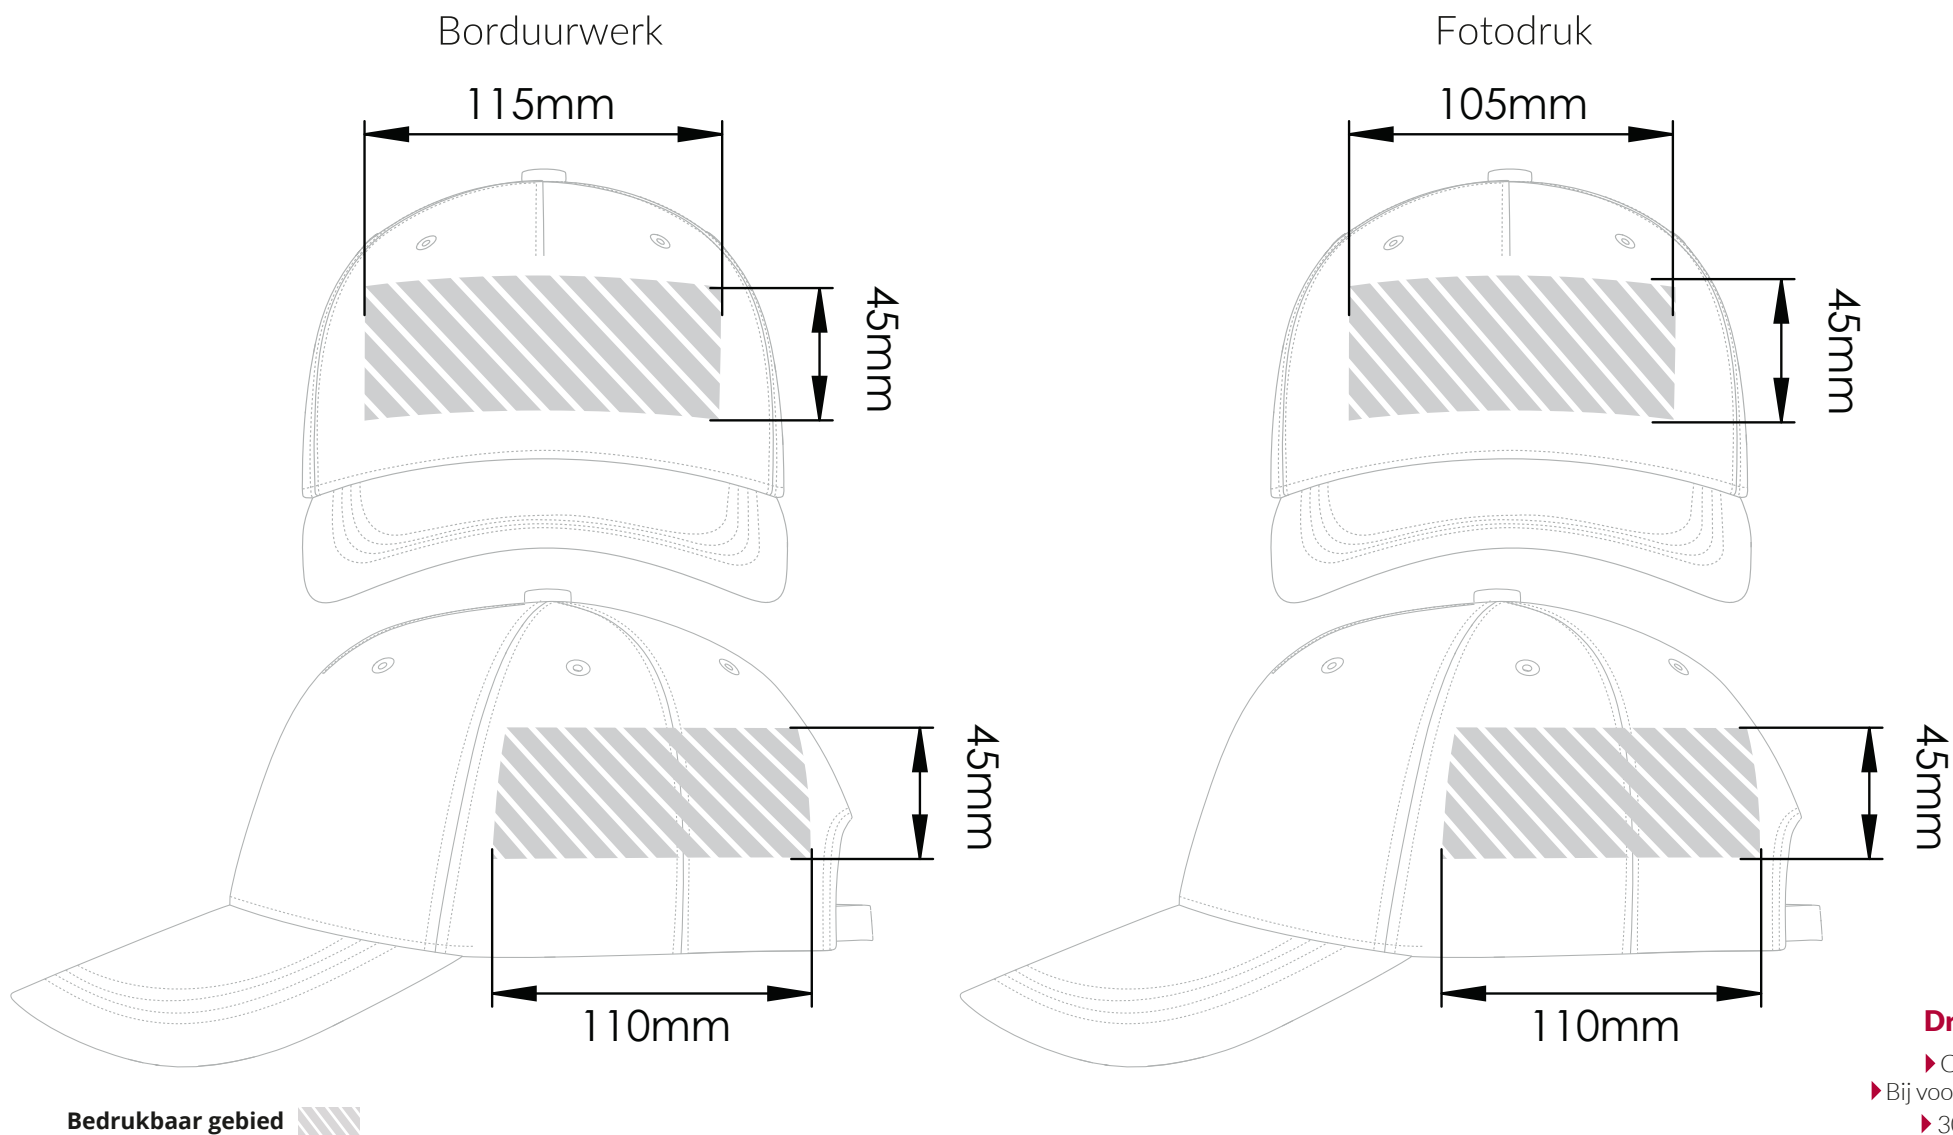

Na het indienen van uw kunstwerk bij Flashbay ontvangt u een virtuele PDF.

Wij passen deze aan op uw verzoek.

Drukspecificaties:

- ▶ CMYK kleurinstelling
- ▶ Bij voorkeur vectormappen
- ▶ 300 dpi voor roosters