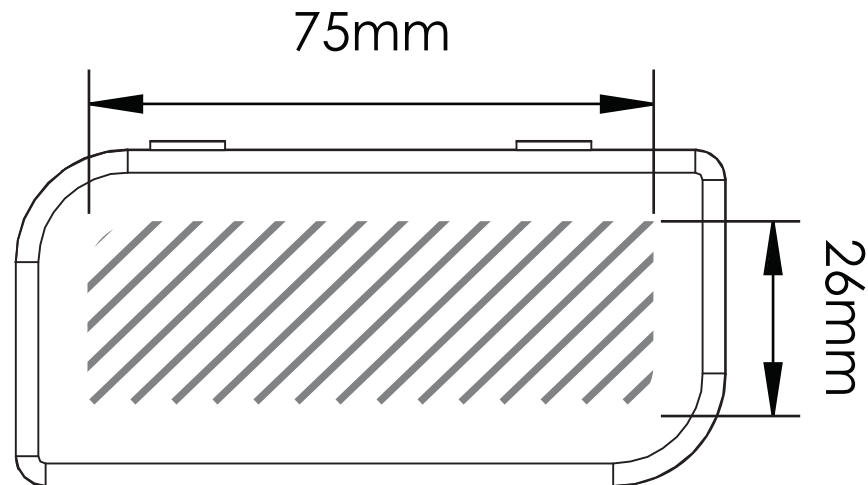

Zeefdruk

Bedrukbaar gebied 

Drukspecificaties:

- ▶ CMYK kleurinstelling
- ▶ Bij voorkeur vectormappen
- ▶ 300 dpi voor roosters