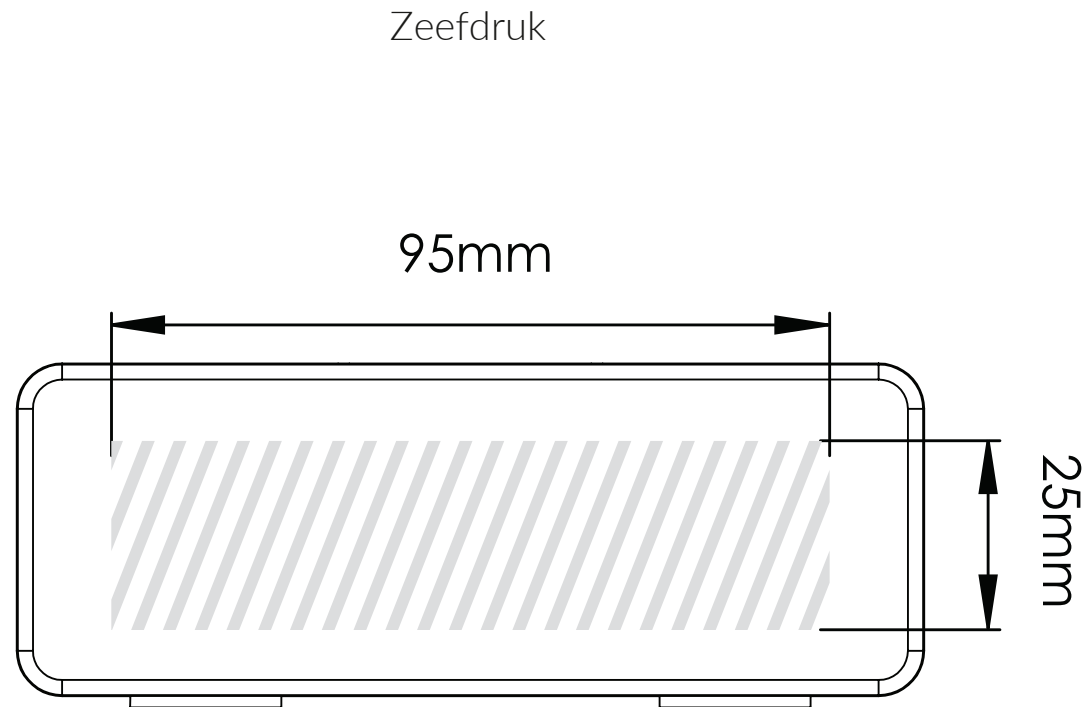

Magnet Box Extra Large | Drukrichtlijnen

Deze drukgids is ontwikkeld voor uw grafische ontwerper, maar indien u niet daarover beschikt zal Flashbay graag uw kunstwerk en/of tekst ontwerpen die u daarna naar uw Flashbay-accountmanager kunt e-mailen. Na het indienen van uw kunstwerk bij Flashbay ontvangt u een virtuele PDF. Wij passen deze aan op uw verzoek.

Bedrukbaar gebied 

Drukspecificaties:

- ▶ CMYK kleurinstelling
- ▶ Bij voorkeur vectormappen
- ▶ 300 dpi voor roosters