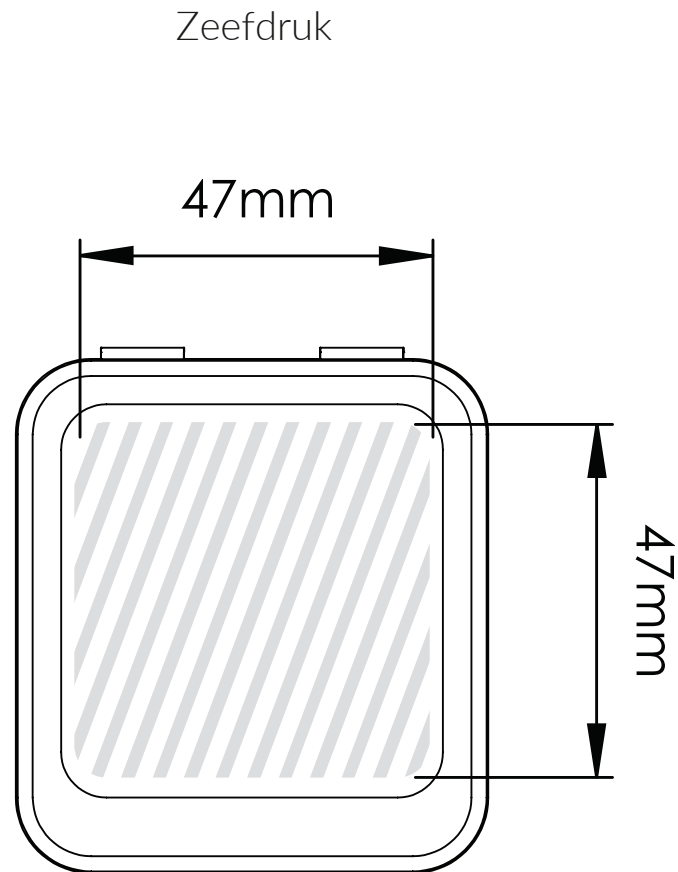

## Magnet Box Square | Drukrichtlijnen

Deze drukgids is ontwikkeld voor uw grafische ontwerper, maar indien u niet daarover beschikt zal Flashbay graag uw kunstwerk en/of tekst ontwerpen die u daarna naar uw Flashbay-accountmanager kunt e-mailen. Na het indienen van uw kunstwerk bij Flashbay ontvangt u een virtuele PDF. Wij passen deze aan op uw verzoek.

Bedrukbaar gebied 

- Drukspecificaties:**
- ▶ CMYK kleurinstelling
  - ▶ Bij voorkeur vectormappen
  - ▶ 300 dpi voor roosters