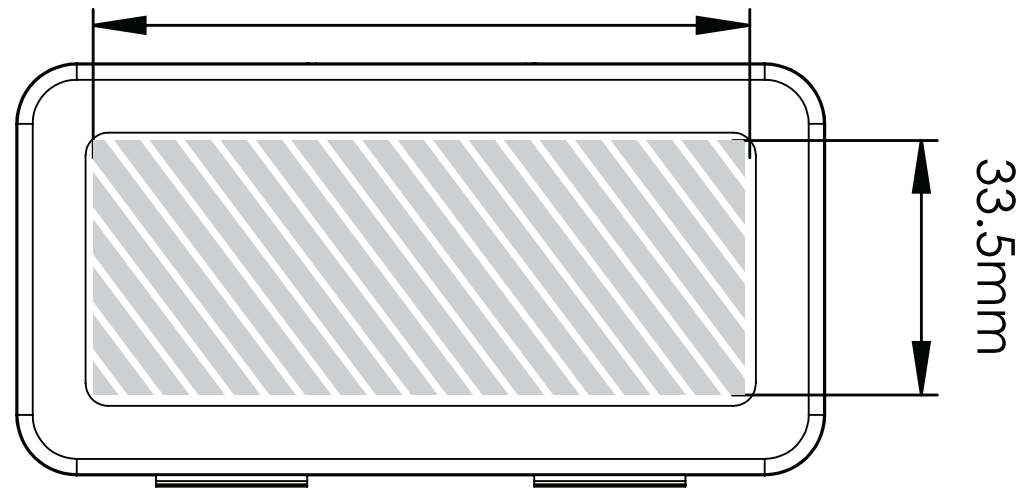

## Magnet Box Large | Drukrichtlijnen

Deze drukgids is ontwikkeld voor uw grafische ontwerper, maar indien u niet daarover beschikt zal Flashbay graag uw kunstwerk en/of tekst ontwerpen die u daarna naar uw Flashbay-accountmanager kunt e-mailen. Na het indienen van uw kunstwerk bij Flashbay ontvangt u een virtuele PDF. Wij passen deze aan op uw verzoek.

Zeefdruk

86mm

Bedrukbaar gebied 