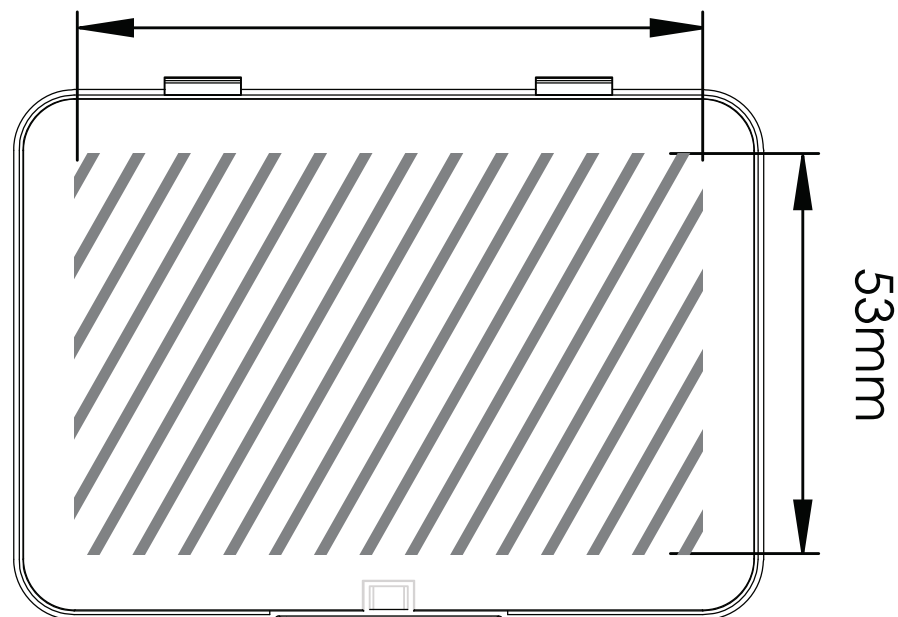

## Magnet Box Medium | Drukrichtlijnen

Deze drukgids is ontwikkeld voor uw grafische ontwerper, maar indien u niet daarover beschikt zal Flashbay graag uw kunstwerk en/of tekst ontwerpen die u daarna naar uw Flashbay-accountmanager kunt e-mailen. Na het indienen van uw kunstwerk bij Flashbay ontvangt u een virtuele PDF. Wij passen deze aan op uw verzoek.

Zeefdruk

83mm

Bedrukbaar gebied 