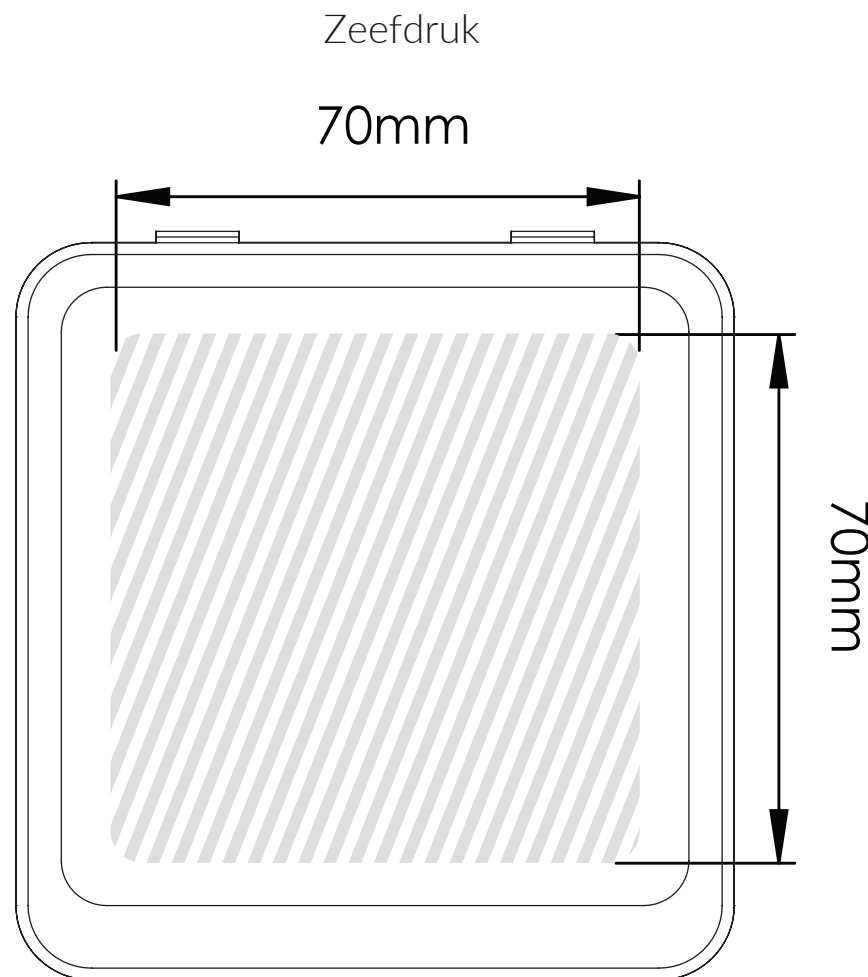

## Magnet Box Wireless Charger | Drukrichtlijnen

Deze drukgids is ontwikkeld voor uw grafische ontwerper, maar indien u niet daarover beschikt zal Flashbay graag uw kunstwerk en/of tekst ontwerpen die u daarna naar uw Flashbay-accountmanager kunt e-mailen. Na het indienen van uw kunstwerk bij Flashbay ontvangt u een virtuele PDF. Wij passen deze aan op uw verzoek.

Bedrukbaar gebied 

- Drukspecificaties:**
- ▶ CMYK kleurinstelling
  - ▶ Bij voorkeur vectormappen
  - ▶ 300 dpi voor roosters