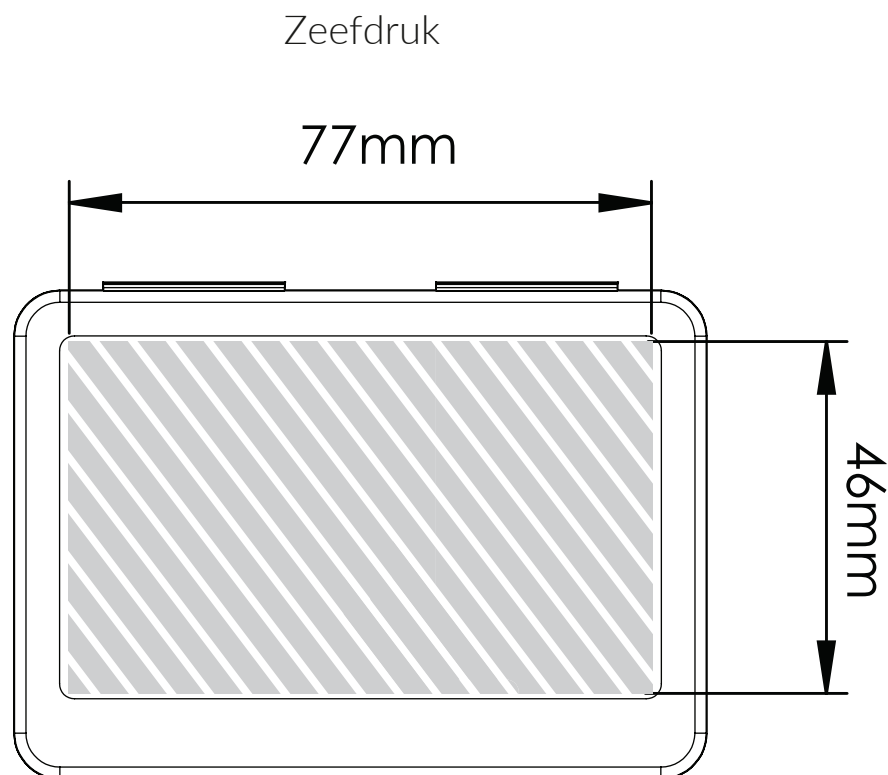

Magnet Box Card | Drukrichtlijnen

Deze drukgids is ontwikkeld voor uw grafische ontwerper, maar indien u niet daarover beschikt zal Flashbay graag uw kunstwerk en/of tekst ontwerpen die u daarna naar uw Flashbay-accountmanager kunt e-mailen. Na het indienen van uw kunstwerk bij Flashbay ontvangt u een virtuele PDF. Wij passen deze aan op uw verzoek.

Bedrukbaar gebied 

Drukspecificaties:

- ▶ CMYK kleurinstelling
- ▶ Bij voorkeur vectormappen
- ▶ 300 dpi voor roosters