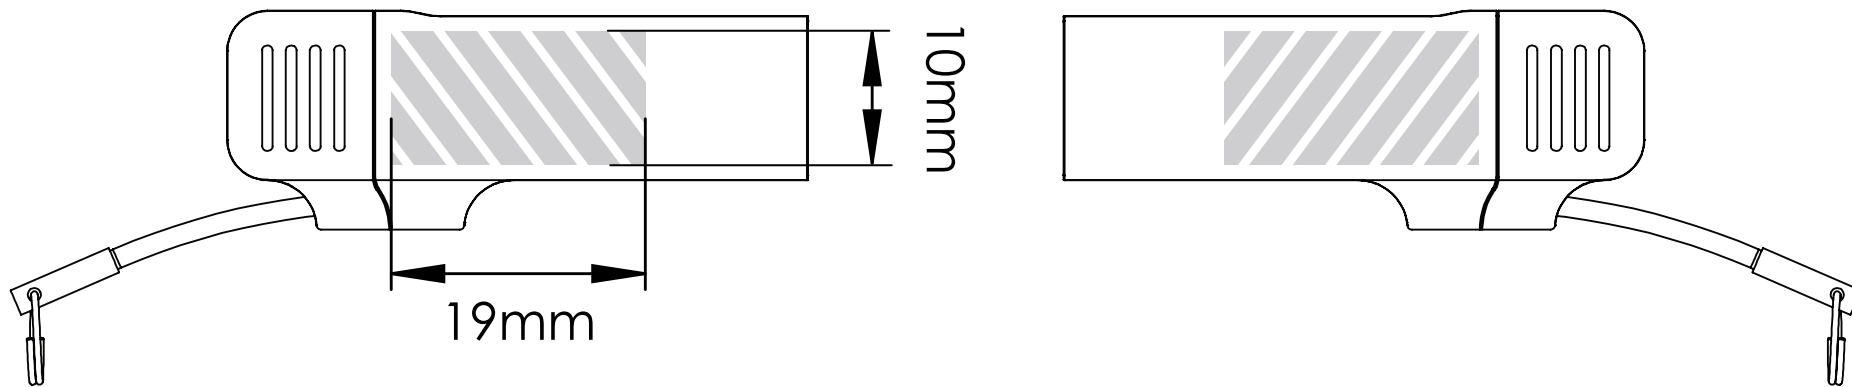

Zeefdruk | Laser graving | Individuele benaming

Bedrukbaar gebied 

Drukspecificaties:

- ▶ CMYK kleurinstelling
- ▶ Bij voorkeur vectormappen
- ▶ 300 dpi voor roosters