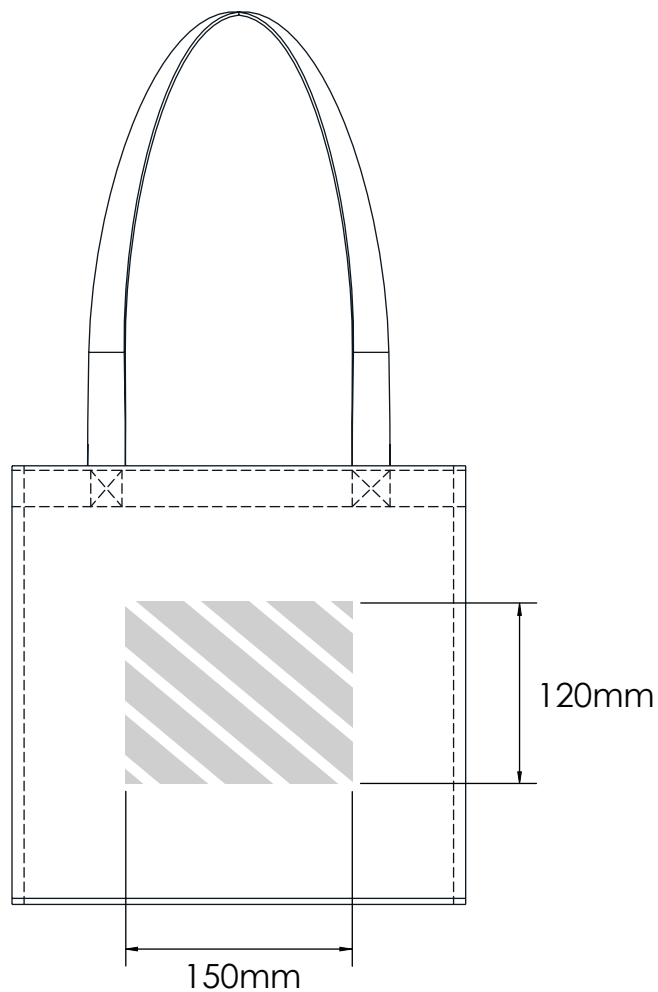

Zeefdruk

Bedrukbaar gebied 

- Drukspecificaties:**
- ▶ CMYK kleurinstelling
 - ▶ Bij voorkeur vectormappen
 - ▶ 300 dpi voor roosters