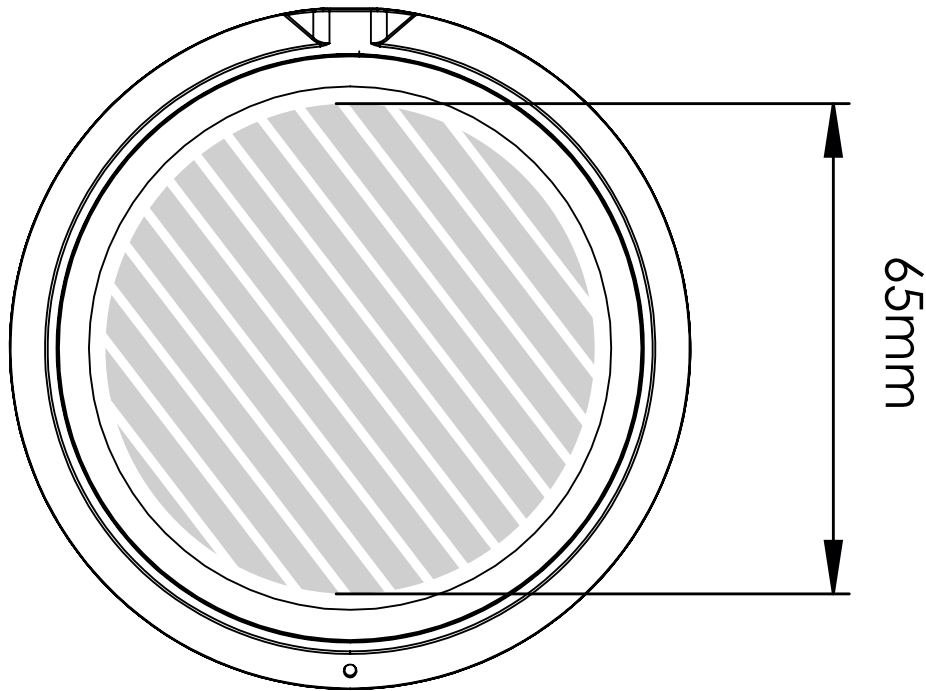

Zeefdruk | Laser graving | Individuele benaming

Bedrukbaar gebied 

Drukspecificaties:

- ▶ CMYK kleurinstelling
- ▶ Bij voorkeur vectormappen
- ▶ 300 dpi voor roosters