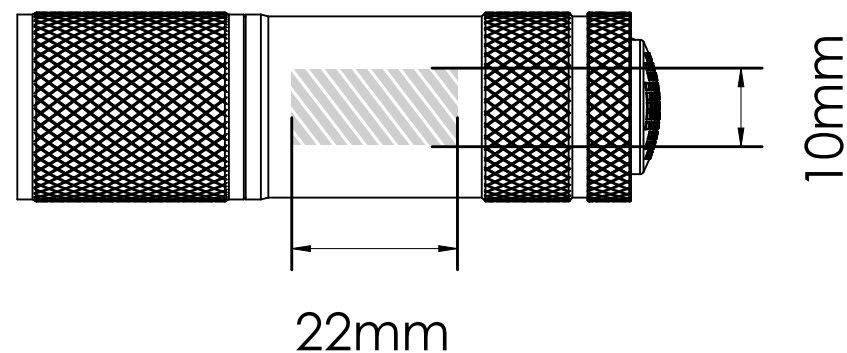

Zeefdruk

Laser graving | Individuele benaming

Bedrukbaar gebied

Drukspecificaties:

- ▶ CMYK kleurinstelling
- ▶ Bij voorkeur vectormappen
- ▶ 300 dpi voor roosters