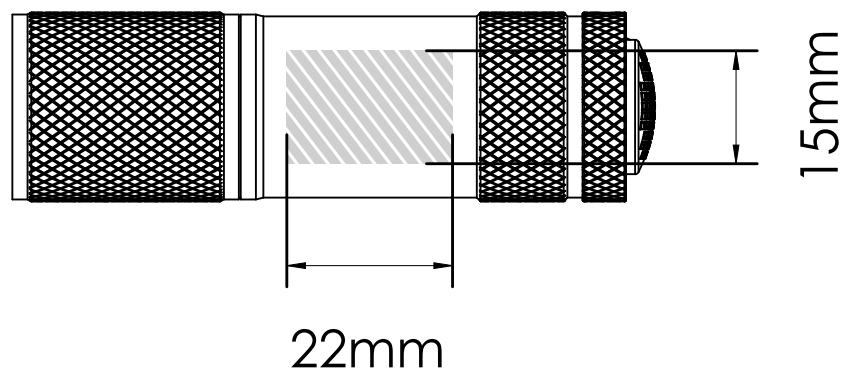

Zeefdruk

Laser graving | Individuele benaming

Bedrukbaar gebied

Drukspecificaties:

- ▶ CMYK kleurinstelling
- ▶ Bij voorkeur vectormappen
- ▶ 300 dpi voor roosters