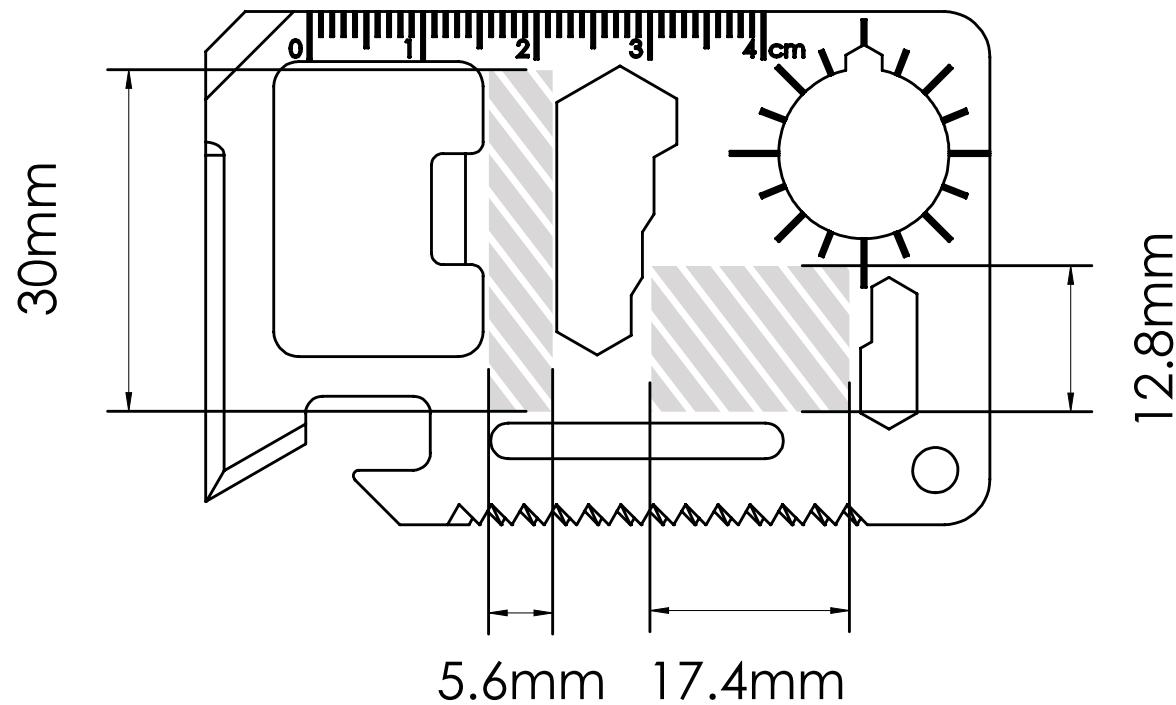

Zeefdruk | Laser graving | Individuele benaming

Bedrukbaar gebied 

Drukspecificaties:

- ▶ CMYK kleurinstelling
- ▶ Bij voorkeur vectormappen
- ▶ 300 dpi voor roosters