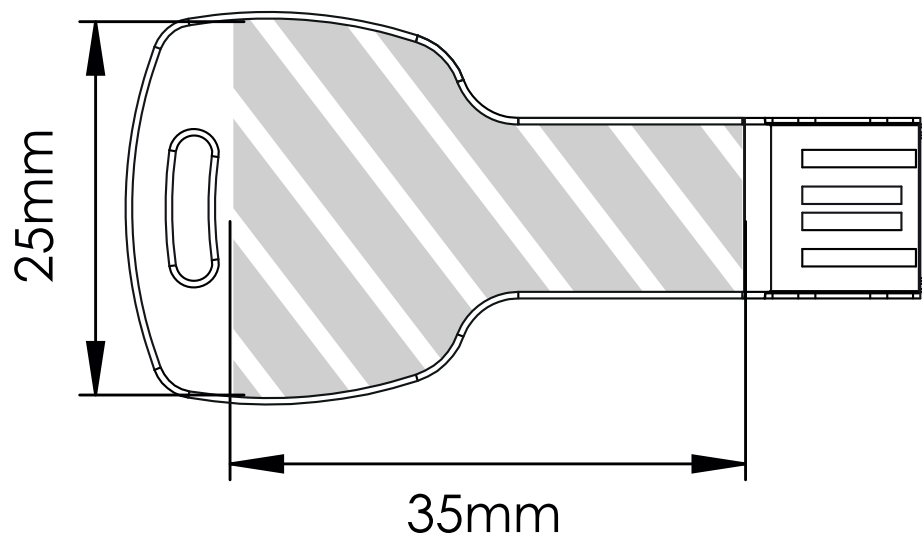

Laser graving | Individuele benaming

Bedrukbaar gebied 

Drukspecificaties:

- ▶ CMYK kleurinstelling
- ▶ Bij voorkeur vectormappen
- ▶ 300 dpi voor roosters