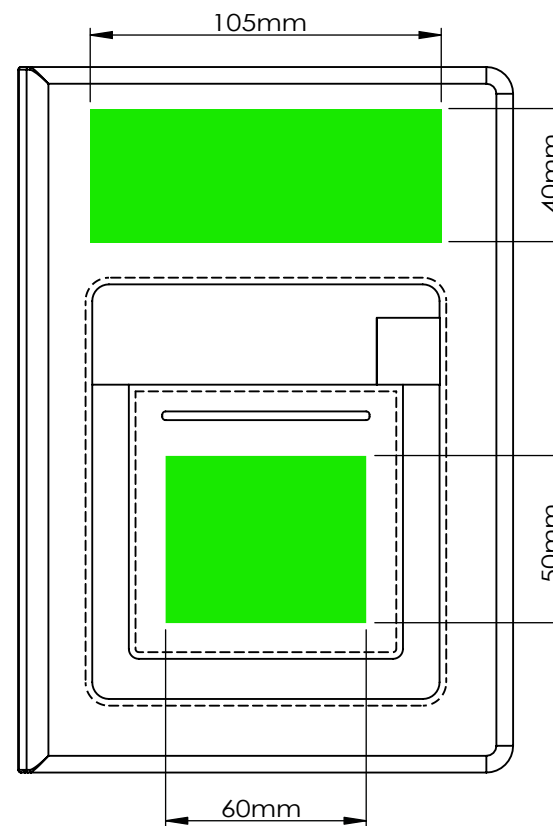

Fotodruk

Embossing

Maximaal beschikbaar drukgebied 

Drukspecificaties:

- ▶ CMYK kleurinstelling
- ▶ Bij voorkeur vectormappen
- ▶ 300 dpi voor roosters