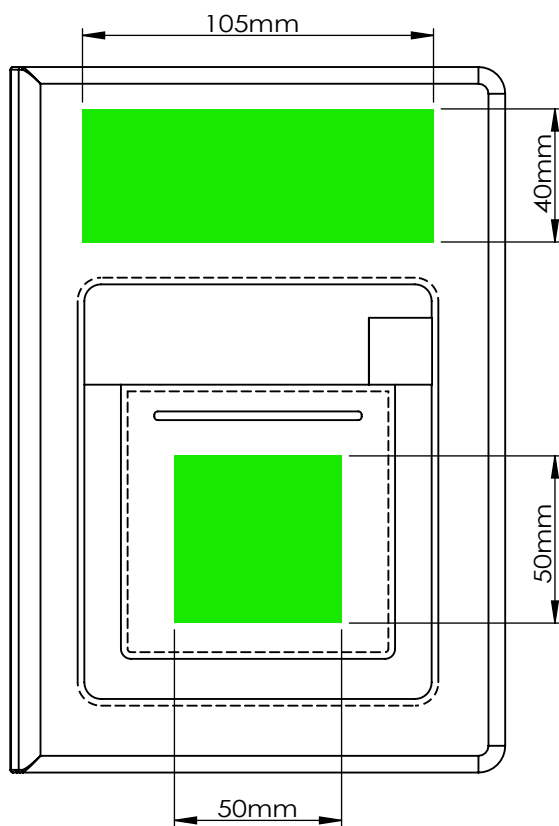

Fotodruk

Embossing

Maximaal beschikbaar drukgebied 

Drukspecificaties:

- ▶ CMYK kleurinstelling
- ▶ Bij voorkeur vectormappen
- ▶ 300 dpi voor roosters