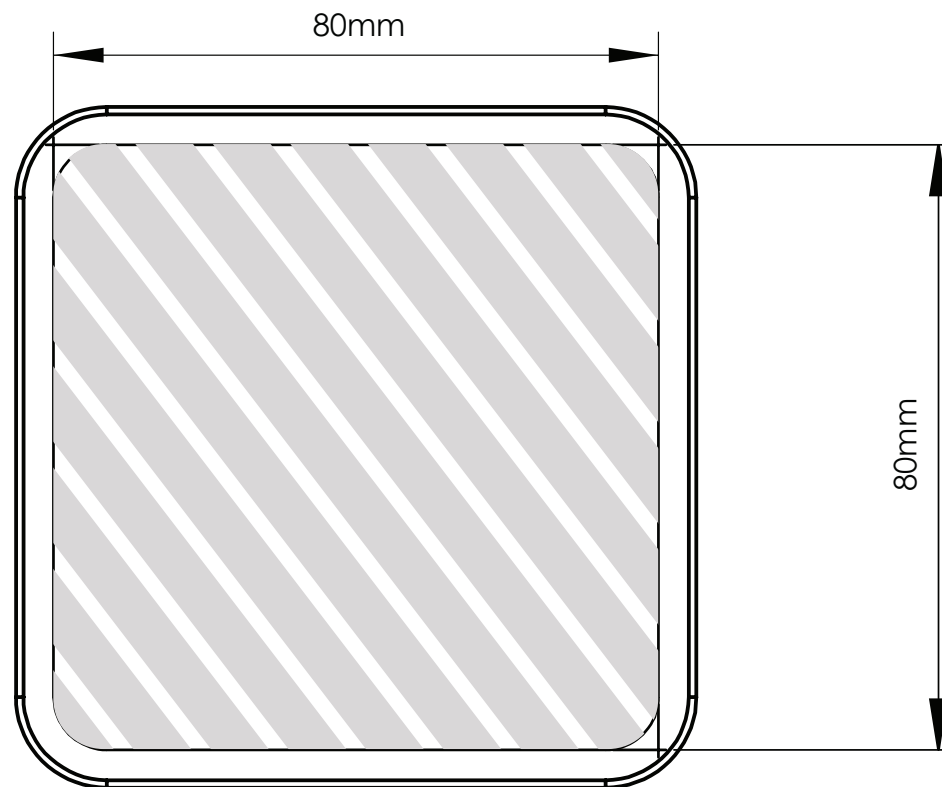

Deze drukgids is ontwikkeld voor uw grafische ontwerper, maar indien u niet daarover beschikt zal Flashbay graag uw kunstwerk en/of tekst ontwerpen die u daarna naar uw Flashbay-accountmanager kunt e-mailen. Na het indienen van uw kunstwerk bij Flashbay ontvangt u een virtuele PDF. Wij passen deze aan op uw verzoek.

Zeefdruk | Laser graving | Individuele benaming

Bedrukbaar gebied

Drukspecificaties:

- CMYK kleurinstelling
- Bij voorkeur vectormappen
- 300 dpi voor roosters