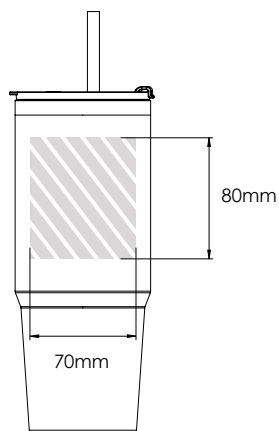

Zeefdruk

Laser graving

Individuele benaming

Jumbo 1150

Jumbo 800

Bedrukbaar gebied

Drukspecificaties:

- ▶ CMYK kleurinstelling
- ▶ Bij voorkeur vectormappen
- ▶ 300 dpi voor roosters