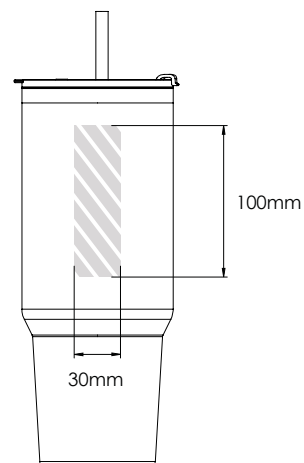

Zeefdruk

Laser graving

Individuele benaming

Jumbo 1150

Jumbo 800

Bedrukbaar gebied

Drukspecificaties:

- ▶ CMYK kleurinstelling
- ▶ Bij voorkeur vectormappen
- ▶ 300 dpi voor roosters