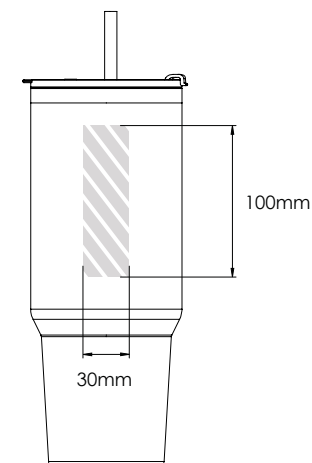

Zeefdruk

Laser graving

Individuele benaming

Jumbo 1150

Jumbo 800

Bedrukbaar gebied

Drukspecificaties:

- ▶ CMYK kleurinstelling
- ▶ Bij voorkeur vectormappen
- ▶ 300 dpi voor roosters