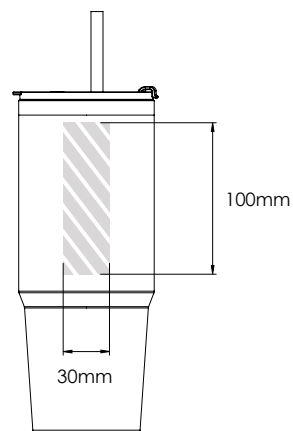

Zeefdruk

Laser graving

Individuele benaming

Jumbo 1150

Jumbo 800

Bedrukbaar gebied

Drukspecificaties:

- ▶ CMYK kleurinstelling
- ▶ Bij voorkeur vectormappen
- ▶ 300 dpi voor roosters