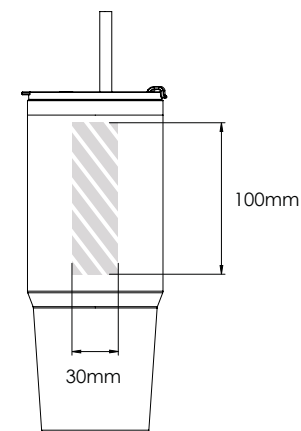

Zeefdruk

Laser graving

Individuele benaming

Jumbo 1150

Jumbo 800

Bedrukbaar gebied

Drukspecificaties:

- ▶ CMYK kleurinstelling
- ▶ Bij voorkeur vectormappen
- ▶ 300 dpi voor roosters