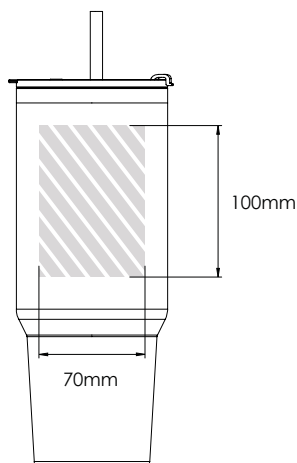

Zeefdruk

Laser graving

Individuele benaming

Jumbo 1150

Jumbo 800

Bedrukbaar gebied

Drukspecificaties:

- ▶ CMYK kleurinstelling
- ▶ Bij voorkeur vectormappen
- ▶ 300 dpi voor roosters