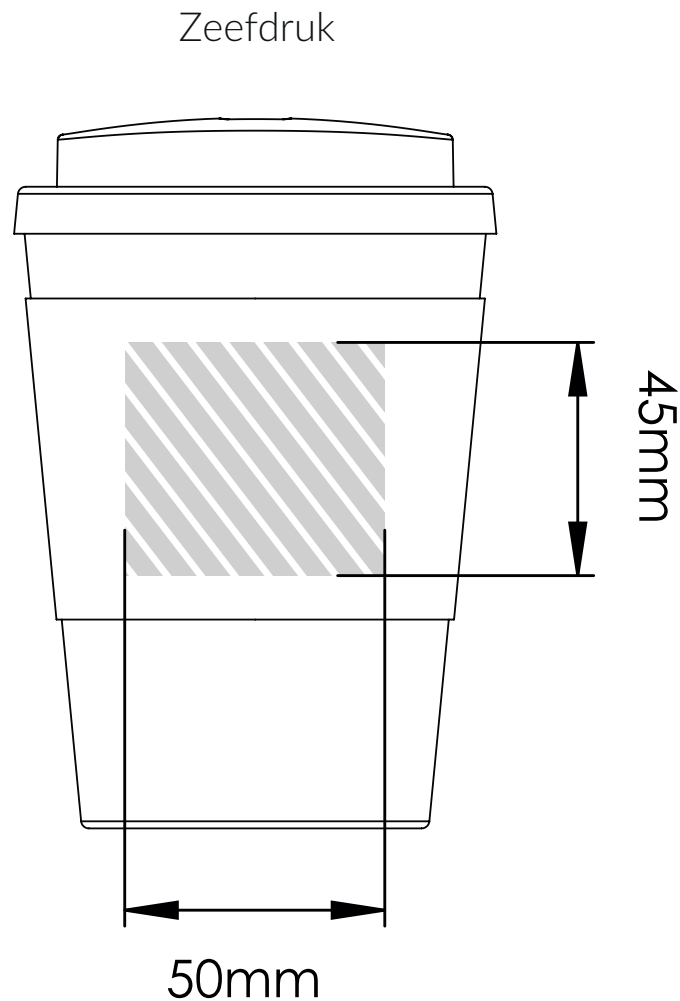

Bedrukbaar gebied 

- Drukspecificaties:**
- ▶ CMYK kleurinstelling
 - ▶ Bij voorkeur vectormappen
 - ▶ 300 dpi voor roosters