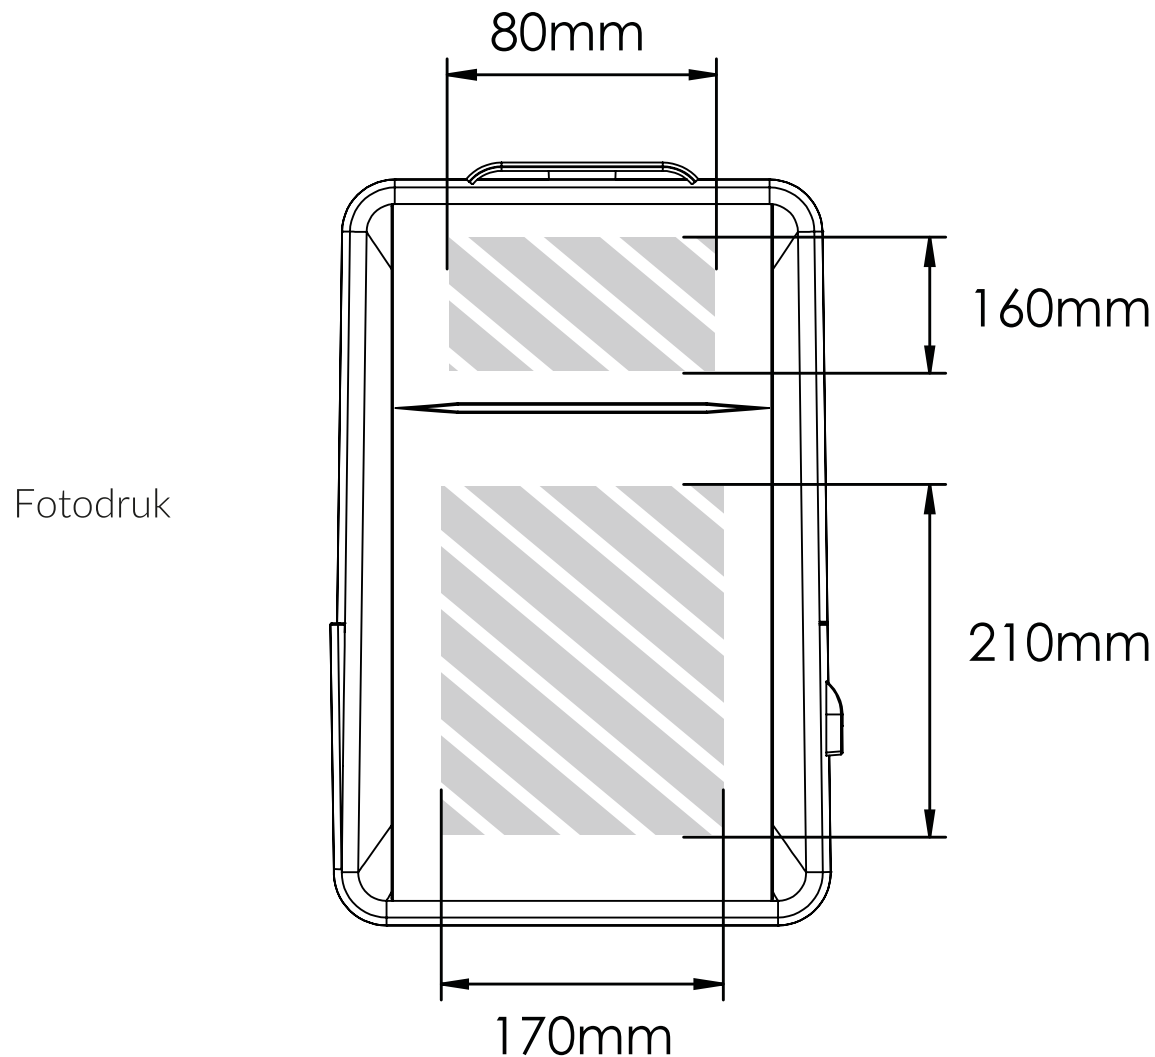

Bedrukbaar gebied 

Drukspecificaties:

- ▶ CMYK kleurinstelling
- ▶ Bij voorkeur vectormappen
- ▶ 300 dpi voor roosters