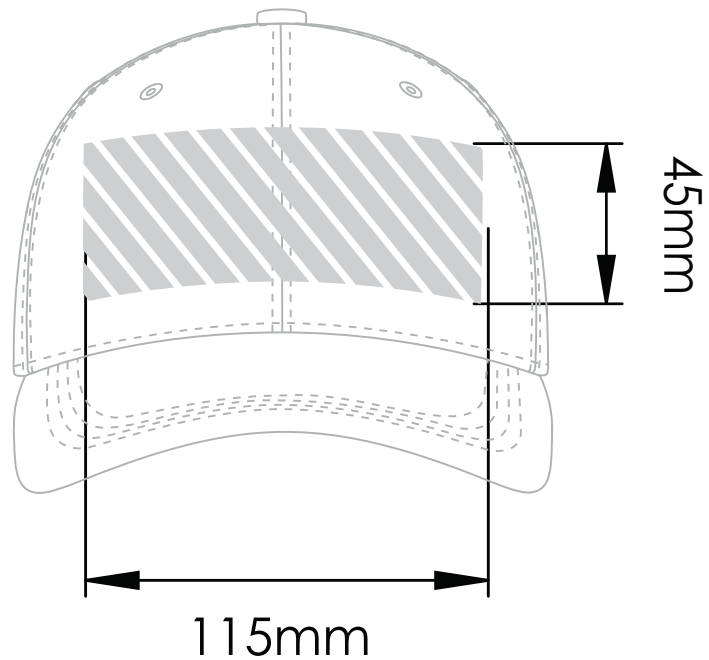

Borduurwerk

Fotodruk

Bedrukbaar gebied 

Drukspecificaties:

- ▶ CMYK kleurinstelling
- ▶ Bij voorkeur vectormappen
- ▶ 300 dpi voor roosters