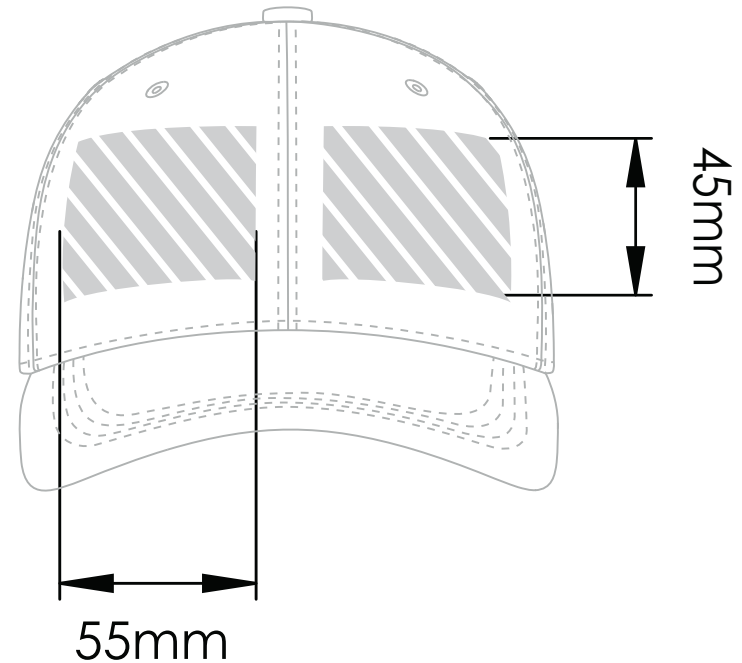

Borduurwerk

Fotodruk

Bedrukbaar gebied 

Drukspecificaties:

- ▶ CMYK kleurinstelling
- ▶ Bij voorkeur vectormappen
- ▶ 300 dpi voor roosters