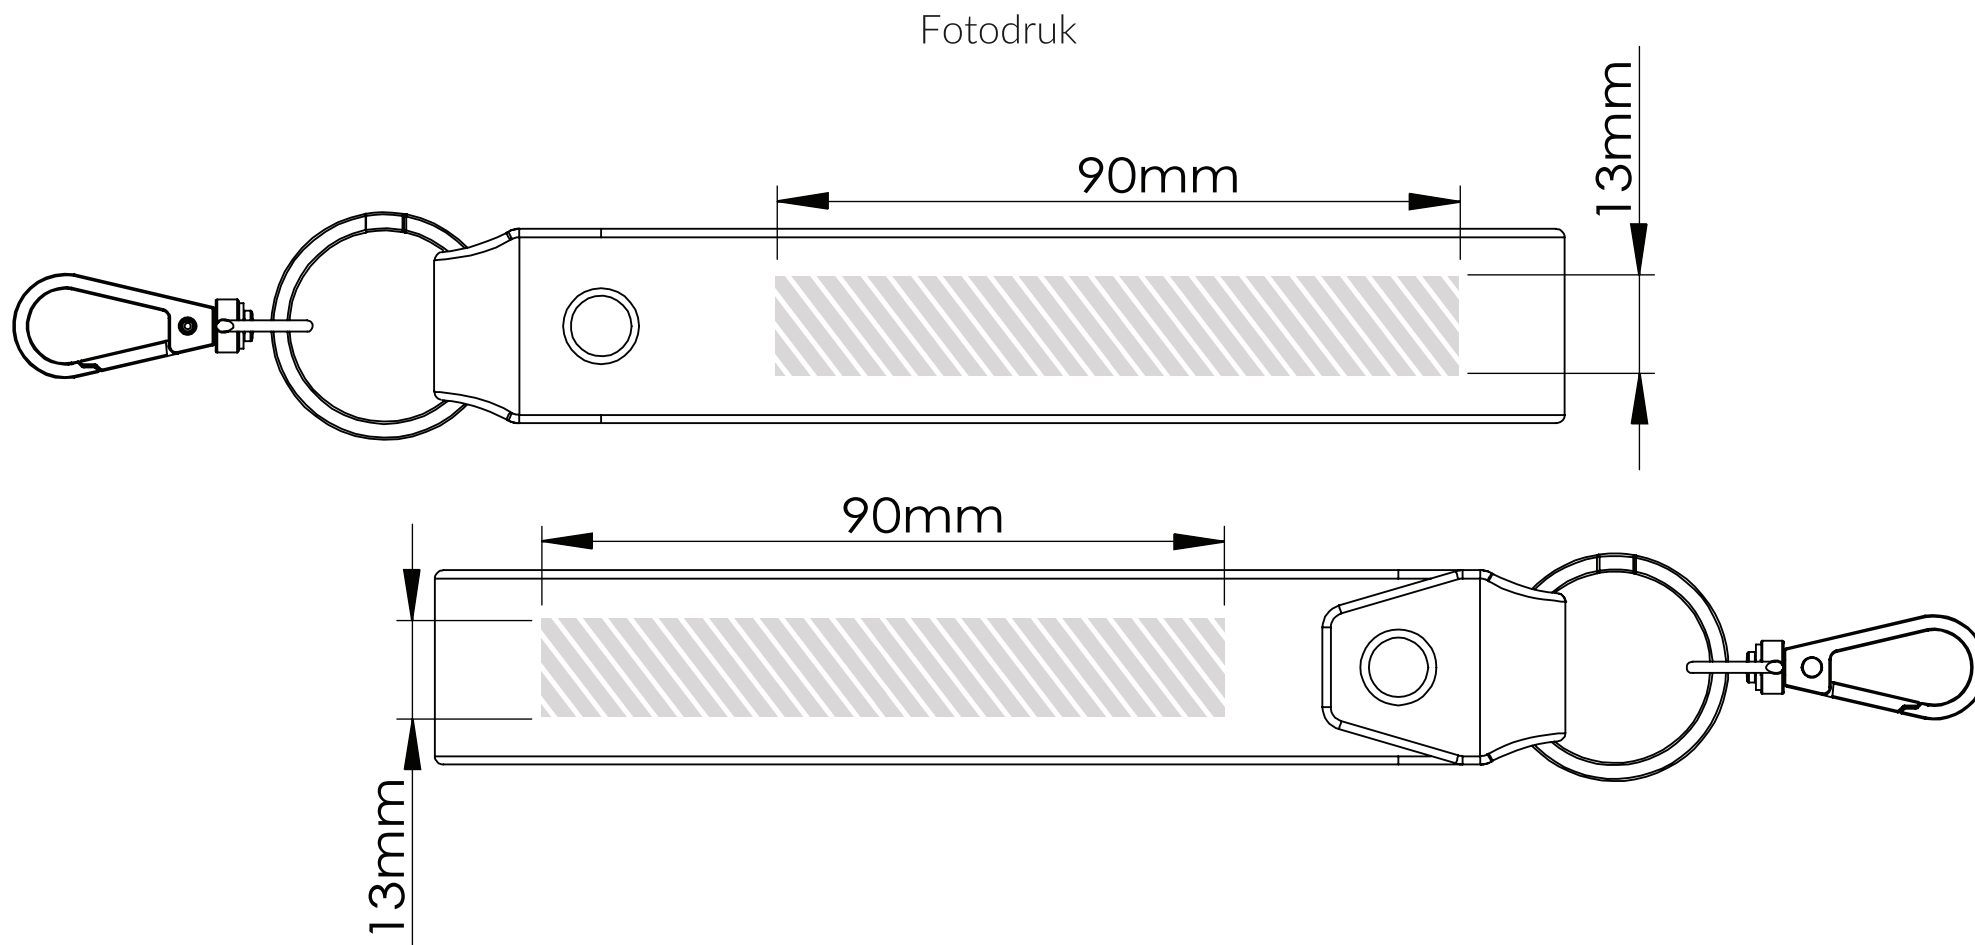

Bedrukbaar gebied

**Drukspecificaties:**

- ▶ CMYK kleurinstelling
- ▶ Bij voorkeur vectormappen
- ▶ 300 dpi voor roosters