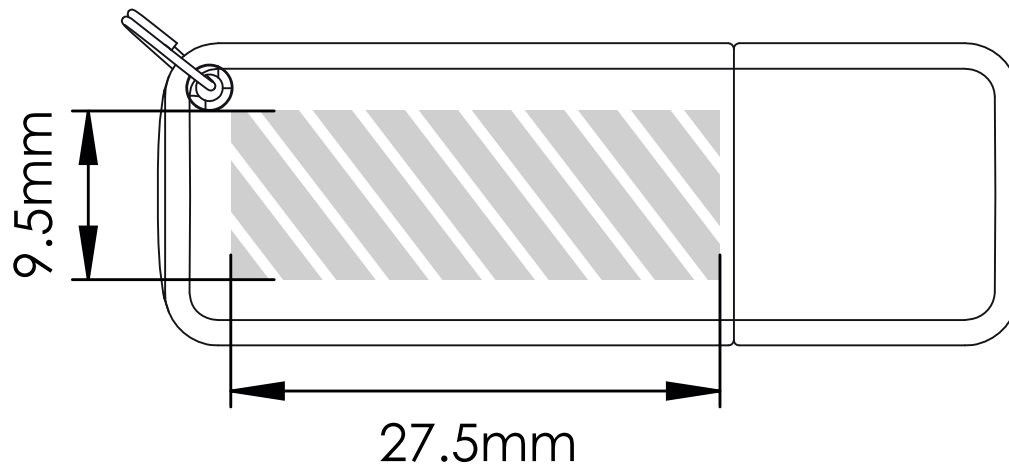

Deze drukgids is ontwikkeld voor uw grafische ontwerper, maar indien u niet daarover beschikt zal Flashbay graag uw kunstwerk en/of tekst ontwerpen die u daarna naar uw Flashbay-accountmanager kunt e-mailen. Na het indienen van uw kunstwerk bij Flashbay ontvangt u een virtuele PDF. Wij passen deze aan op uw verzoek.

Zeefdruk | Laser graving | Individuele benaming

Bedrukbaar gebied

Drukspecificaties:

- CMYK kleurinstelling
- Bij voorkeur vectormappen
- 300 dpi voor roosters