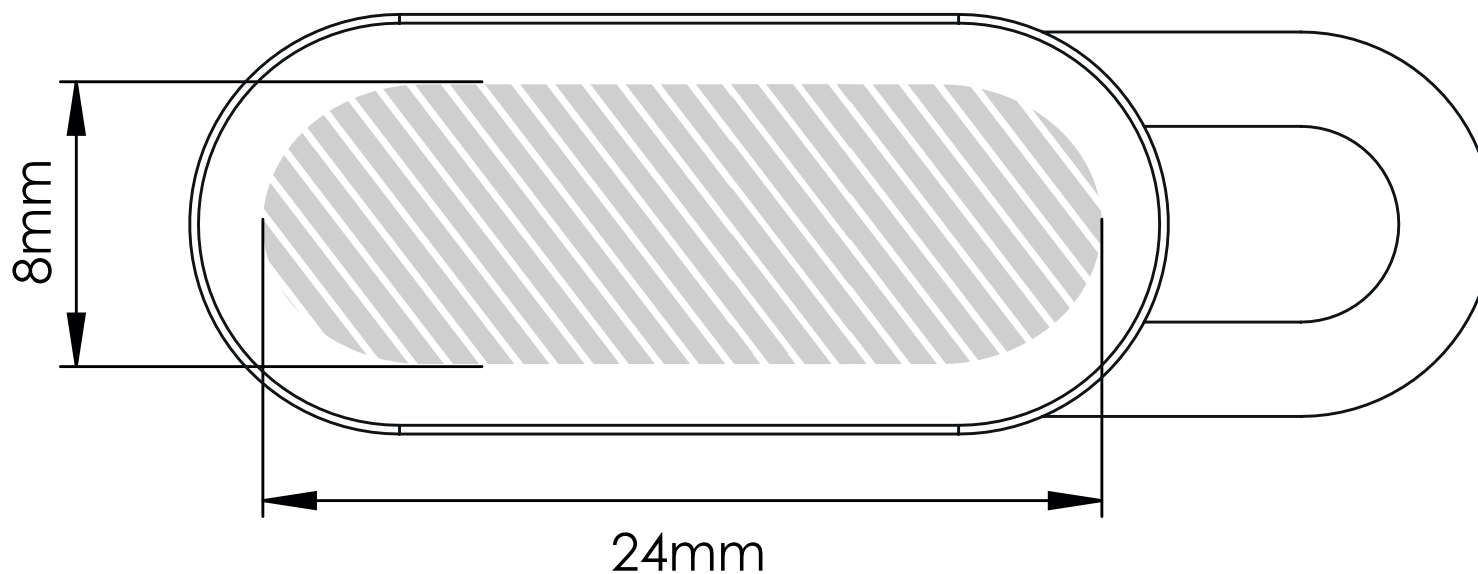

Zeefdruk | Laser graving | Individuele benaming

Bedrukbaar gebied 

Drukspecificaties:

- ▶ CMYK kleurinstelling
- ▶ Bij voorkeur vectormappen
- ▶ 300 dpi voor roosters