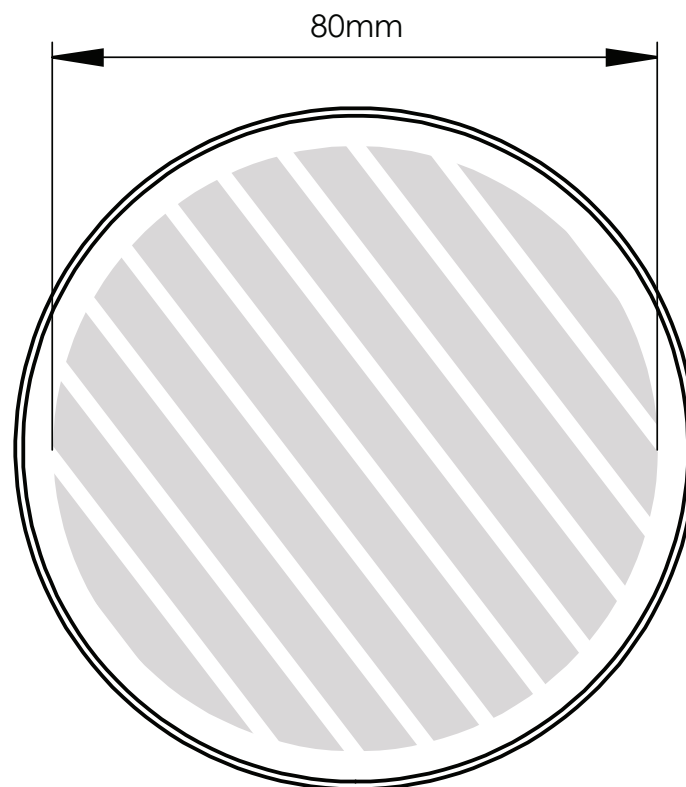

Zeefdruk | Laser graving | Individuele benaming

Bedrukbaar gebied 

Drukspecificaties:

- ▶ CMYK kleurinstelling
- ▶ Bij voorkeur vectormappen
- ▶ 300 dpi voor roosters