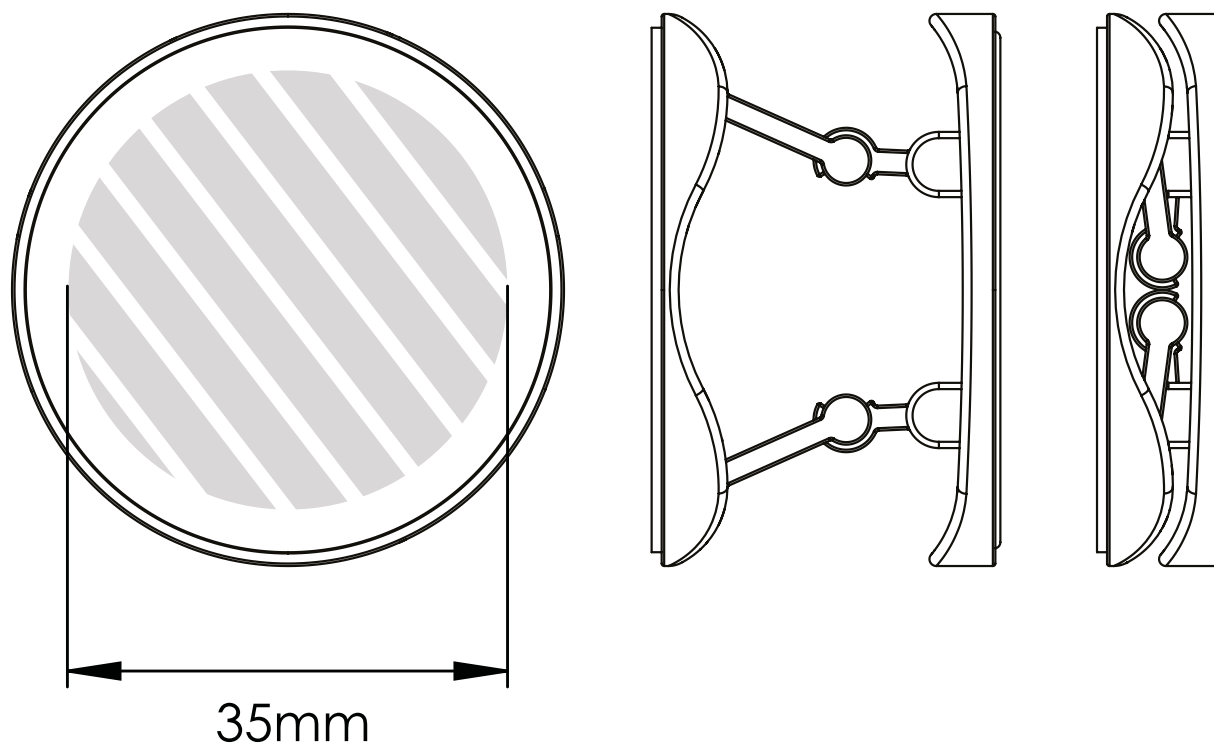

Fotodruk

Bedrukbaar gebied 

- Drukspecificaties:**
- ▶ CMYK kleurinstelling
 - ▶ Bij voorkeur vectormappen
 - ▶ 300 dpi voor roosters