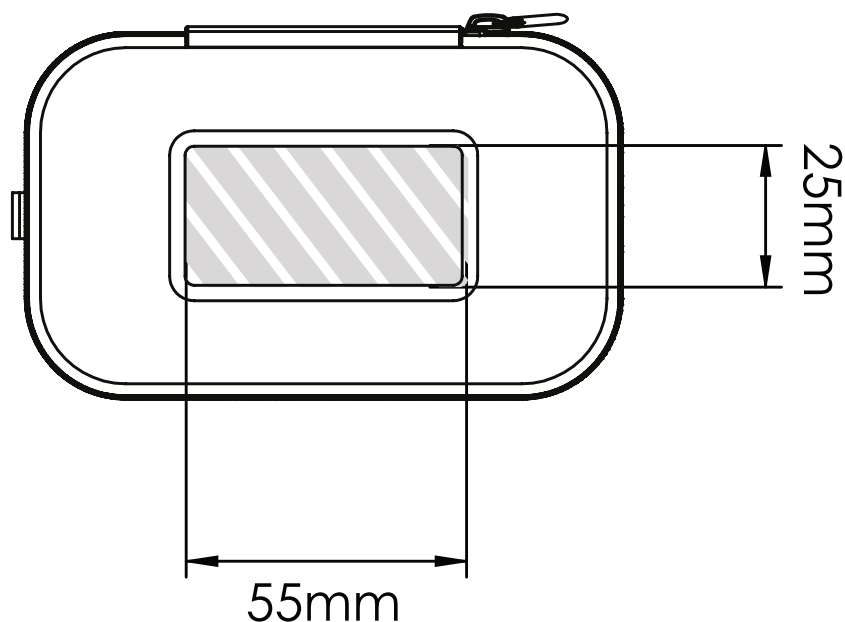

Zeefdruk | Laser graving | Individuele benaming

Bedrukbaar gebied 

Drukspecificaties:

- ▶ CMYK kleurinstelling
- ▶ Bij voorkeur vectormappen
- ▶ 300 dpi voor roosters