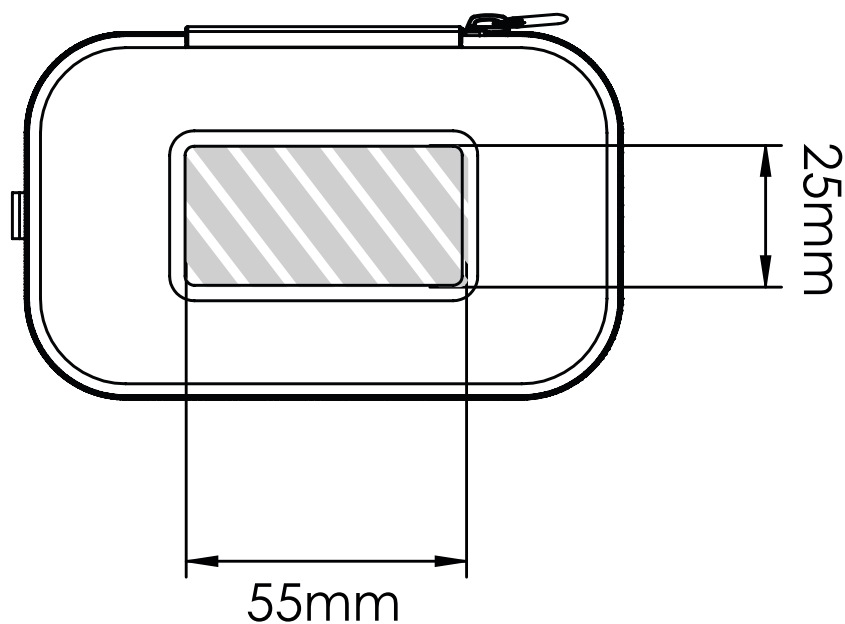

Deze drukgids is ontwikkeld voor uw grafische ontwerper, maar indien u niet daarover beschikt zal Flashbay graag uw kunstwerk en/of tekst ontwerpen die u daarna naar uw Flashbay-accountmanager kunt e-mailen. Na het indienen van uw kunstwerk bij Flashbay ontvangt u een virtuele PDF. Wij passen deze aan op uw verzoek.

Zeefdruk | Laser graving | Individuele benaming

Bedrukbaar gebied

Drukspecificaties:

- CMYK kleurinstelling
- Bij voorkeur vectormappen
- 300 dpi voor roosters