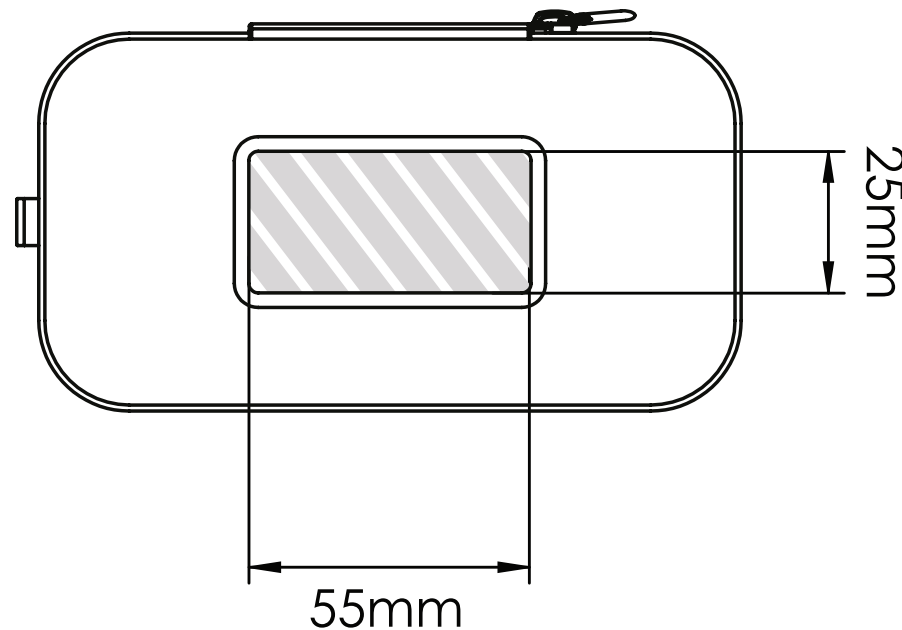

Zeefdruk | Laser graving | Individuele benaming

Bedrukbaar gebied 

Drukspecificaties:

- ▶ CMYK kleurinstelling
- ▶ Bij voorkeur vectormappen
- ▶ 300 dpi voor roosters