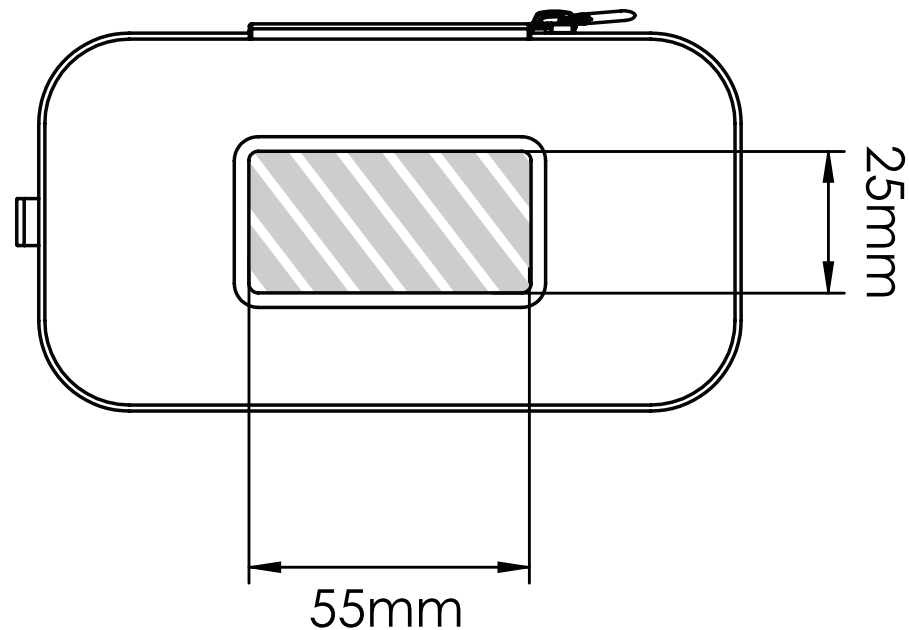

Zeefdruk | Laser graving | Individuele benaming

Bedrukbaar gebied 

Drukspecificaties:

- ▶ CMYK kleurinstelling
- ▶ Bij voorkeur vectormappen
- ▶ 300 dpi voor roosters