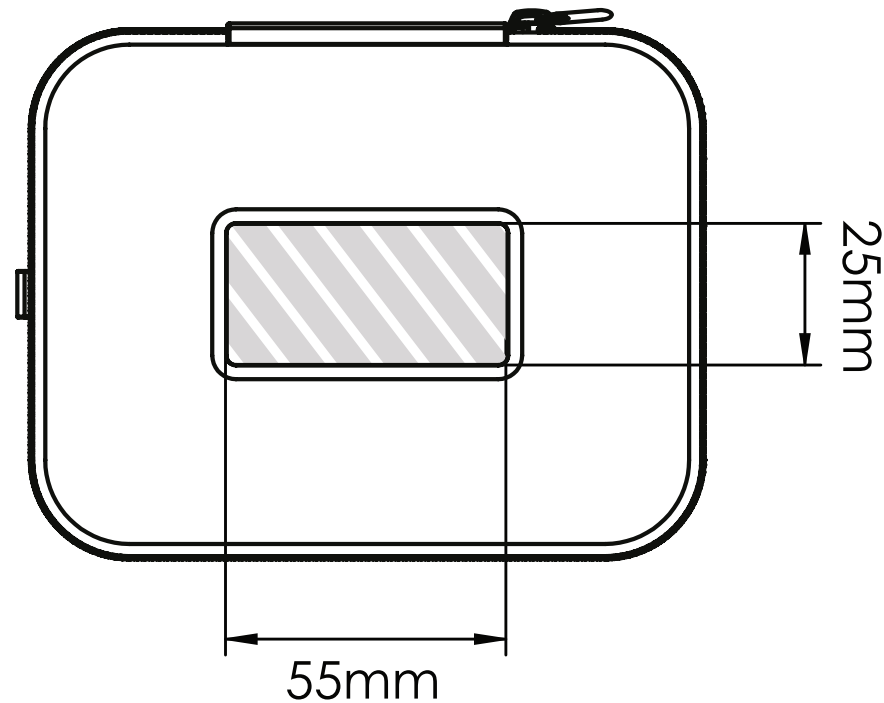

Deze drukgids is ontwikkeld voor uw grafische ontwerper, maar indien u niet daarover beschikt zal Flashbay graag uw kunstwerk en/of tekst ontwerpen die u daarna naar uw Flashbay-accountmanager kunt e-mailen. Na het indienen van uw kunstwerk bij Flashbay ontvangt u een virtuele PDF. Wij passen deze aan op uw verzoek.

Zeefdruk | Laser graving | Individuele benaming

Bedrukbaar gebied

Drukspecificaties:

- CMYK kleurinstelling
- Bij voorkeur vectormappen
- 300 dpi voor roosters