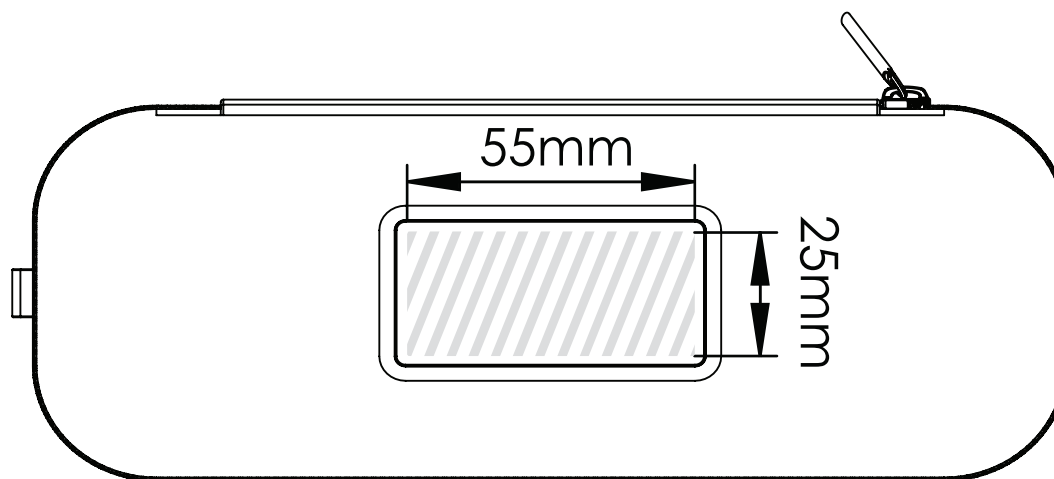

Zeefdruk

Bedrukbaar gebied 

Drukspecificaties:

- ▶ CMYK kleurinstelling
- ▶ Bij voorkeur vectormappen
- ▶ 300 dpi voor roosters