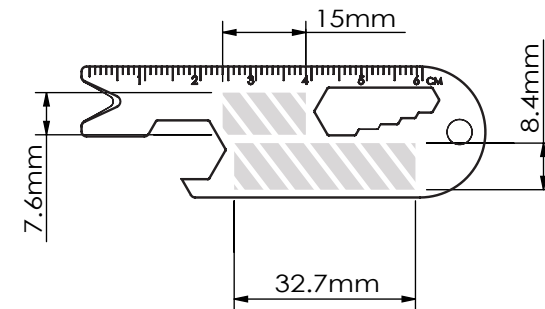

Zeefdruk | Embossing

Zeefdruk | Laser gravinging | Individuele benaming

Bedrukbaar gebied

Drukspecificaties:

- ▶ CMYK kleurinstelling
- ▶ Bij voorkeur vectormappen
- ▶ 300 dpi voor roosters