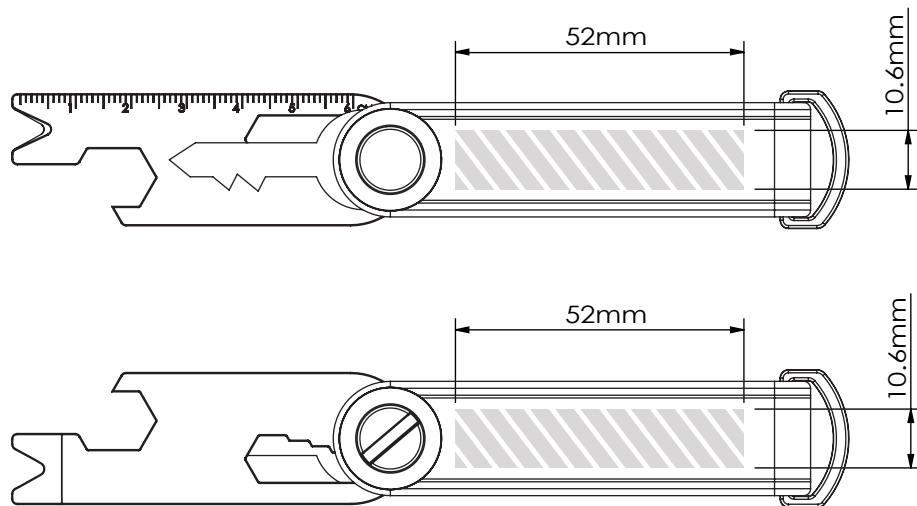

Zeefdruk | Embossing

Zeefdruk | Laser gravinging | Individuele benaming

Bedrukbaar gebied

Drukspecificaties:

- ▶ CMYK kleurinstelling
- ▶ Bij voorkeur vectormappen
- ▶ 300 dpi voor roosters