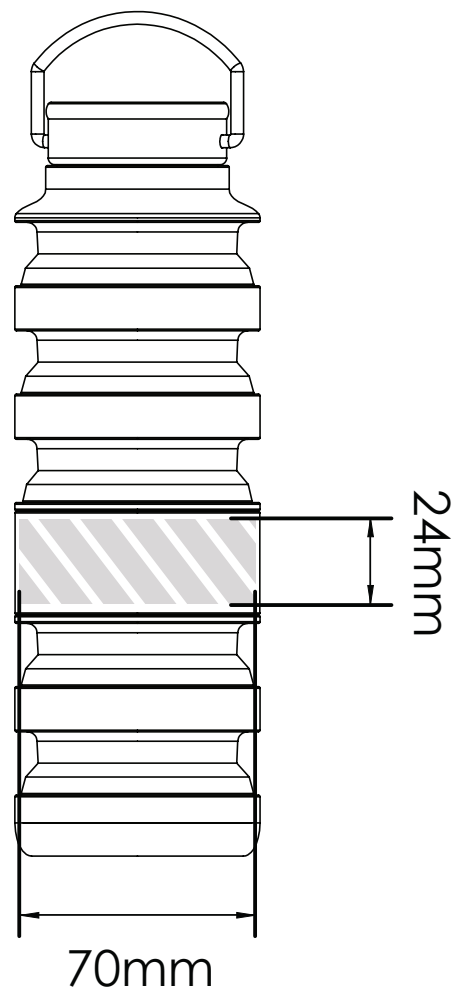

Zeefdruk | Fotodruk

Zeefdruk

Laser gravering | Individuele benaming

Bedrukbaar gebied

Drukspecificaties:

- ▶ CMYK kleurinstelling
- ▶ Bij voorkeur vectormappen
- ▶ 300 dpi voor roosters