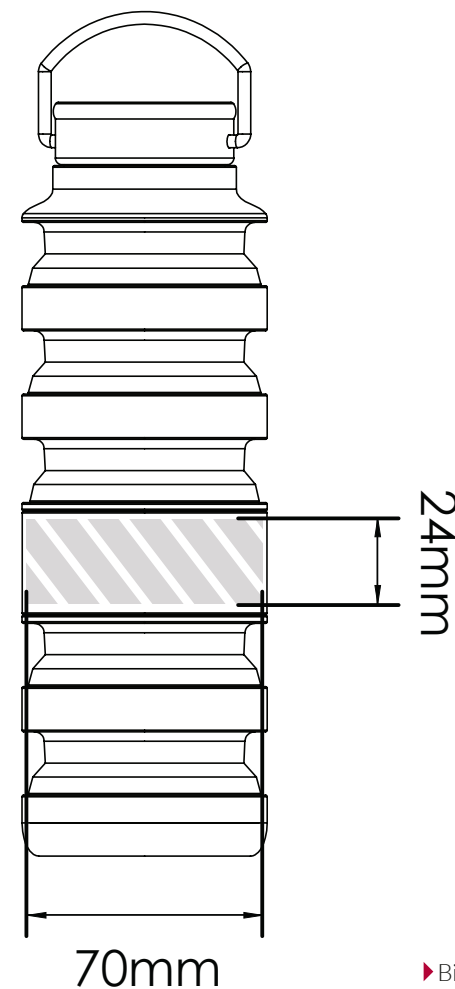

Zeefdruk | Fotodruk

Zeefdruk

Laser gravering | Individuele benaming

Bedrukbaar gebied

Drukspecificaties:

- ▶ CMYK kleurinstelling
- ▶ Bij voorkeur vectormappen
- ▶ 300 dpi voor roosters