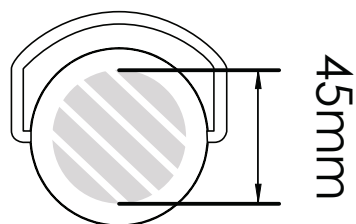

Zeefdruk | Fotodruk

Zeefdruk

Laser gravering | Individuele benaming

Bedrukbaar gebied

Drukspecificaties:

- ▶ CMYK kleurinstelling
- ▶ Bij voorkeur vectormappen
- ▶ 300 dpi voor roosters