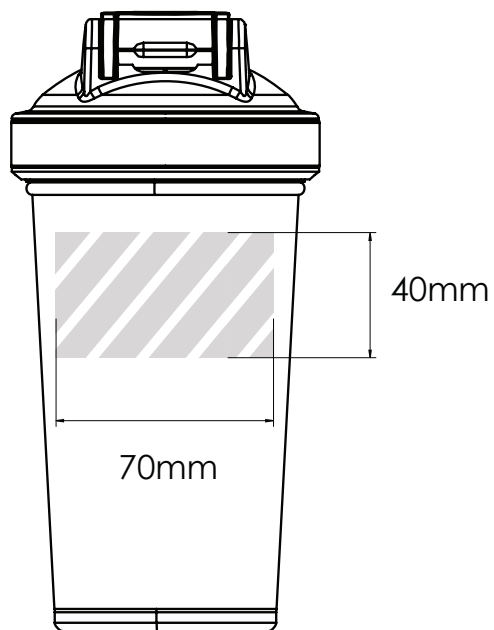

Na het indienen van uw kunstwerk bij Flashbay ontvangt u een virtuele PDF.

Wij passen deze aan op uw verzoek.

Zeefdruk

Laser graving | Individuele benaming

Bedrukbaar gebied 

Drukspecificaties:

- ▶ CMYK kleurinstelling
- ▶ Bij voorkeur vectormappen
- ▶ 300 dpi voor roosters