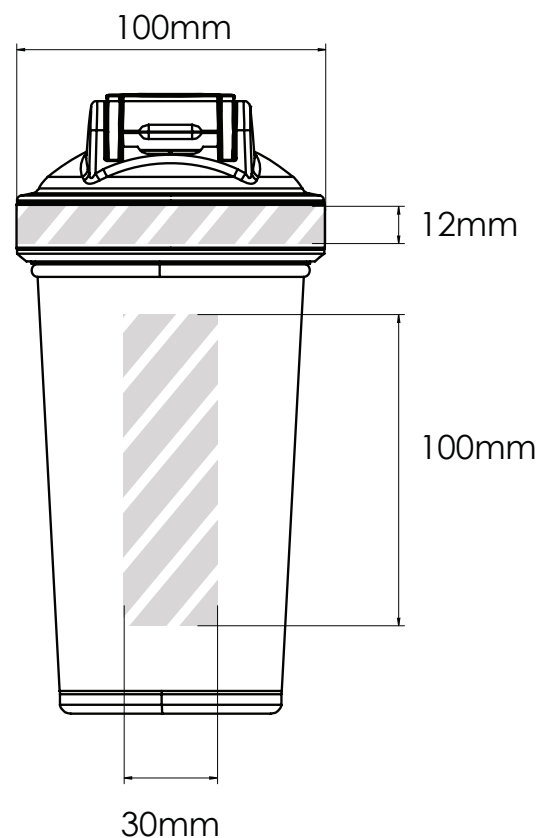

Na het indienen van uw kunstwerk bij Flashbay ontvangt u een virtuele PDF.

Wij passen deze aan op uw verzoek.

Zeefdruk

Laser graving | Individuele benaming

Bedrukbaar gebied 

Drukspecificaties:

- ▶ CMYK kleurinstelling
- ▶ Bij voorkeur vectormappen
- ▶ 300 dpi voor roosters