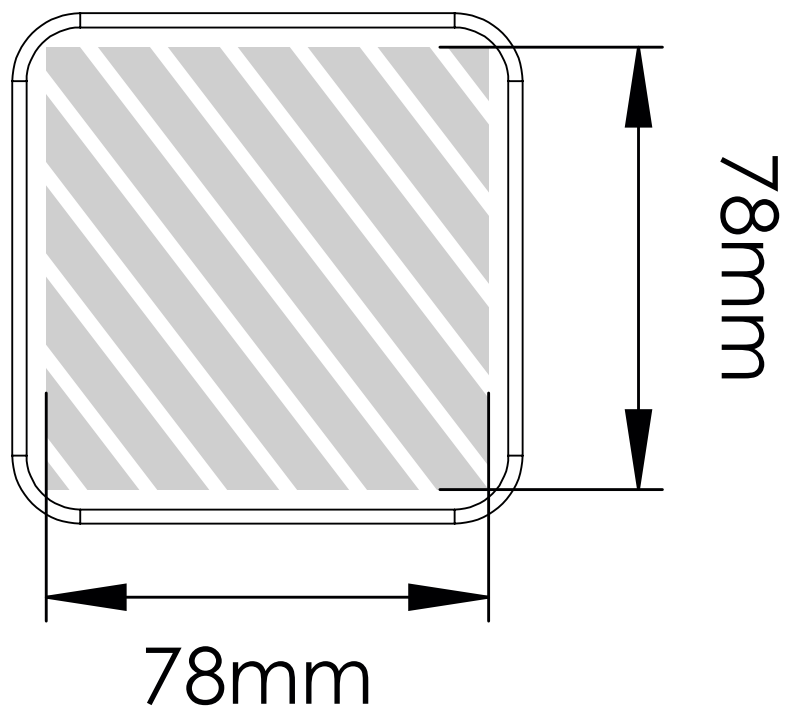

Zeefdruk

Laser gravinging | Individuele benaming

Bedrukbaar gebied 

Drukspecificaties:

- ▶ CMYK kleurinstelling
- ▶ Bij voorkeur vectormappen
- ▶ 300 dpi voor roosters