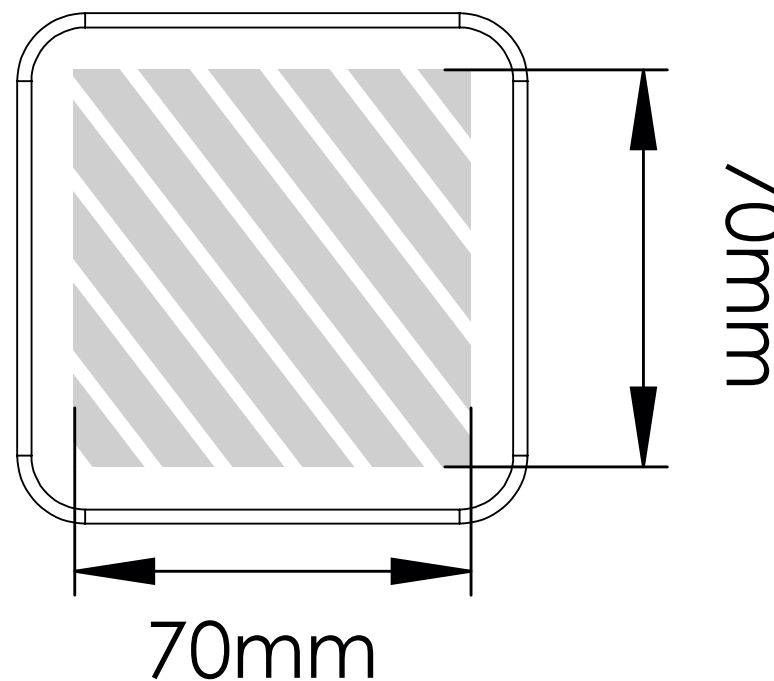

Zeefdruk

Laser gravinging | Individuele benaming

Bedrukbaar gebied 

Drukspecificaties:

- ▶ CMYK kleurinstelling
- ▶ Bij voorkeur vectormappen
- ▶ 300 dpi voor roosters