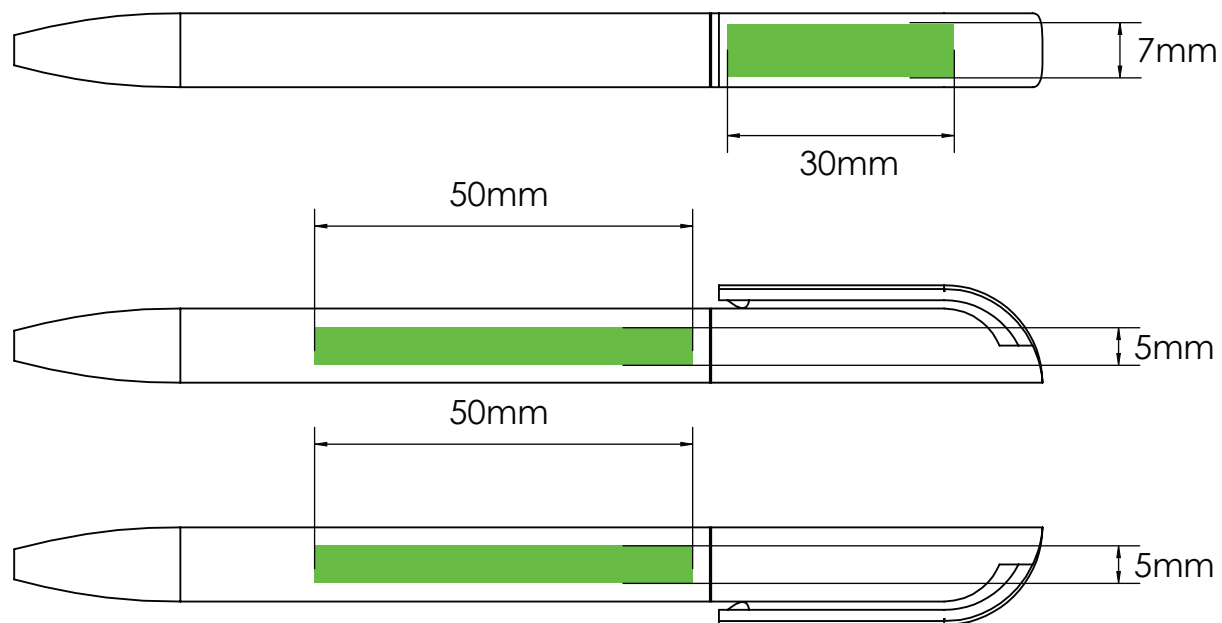

## Fotodruk

Bedrukbaar gebied 

### Drukspecificaties:

- ▶ CMYK kleurinstelling
- ▶ Bij voorkeur vectormappen
- ▶ 300 dpi voor roosters